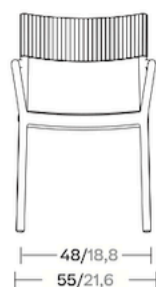

Dining armchair not Stackable/ KSB500700

83/32,6  
65,5/25,7  
46,2/18,2

48/18,8  
55/21,6

Code

Description

B510000000	Dining armchair. Aluminium
B510087Z00	Dining armchair. Tapisse
B510040A00	Dining armchair. Cabo Rope
B510041A00	Dining armchair. Roll stripes
B510087A00	Dining armchair. Umbra Textilene
B510098T00	Dining armchair. Papiro Fiber (Sintetico)

U.B: 1  
V: 0,3 m3 / 9,6 cft  
W: 4,8 Kg / 10,6 Lbs

B510000000  
Aluminium

B510040A00  
Cabo Rope

B510087A00  
Umbra Textilene

B510087Z00  
Tapissee

B510041A00  
Roll stripes

B510098T00  
Papiro Fiber

Stackable dining armchair / KSB500400

83/32,6  
65,5/25,7  
46,2/18,2

48/18,8  
58,3/22,9

Code

Description

B510A40A00	Stackable Dining armchair. Cabo Rope
B510A41A00	Stackable Dining armchair. Roll stripes
B510A87A00	Stackable Dining armchair. Umbra Textilene

U.B: 4  
V: 0,5 m3 / 14,5 cft  
W: 19,2 Kg / 42,3 Lbs

B510A40A00  
Cabo Rope

B510A41A00  
Roll stripes

B510A87A00  
Umbra Textilene