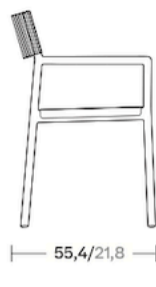

Dining armchair not Stackable/ KSB500700

83/32,6  
65,5/25,7  
46,2/18,2

48/18,8  
55/21,6

Code

Description

B510000000	Dining armchair. Aluminium
B510087Z00	Dining armchair. Tapisse
B510040A00	Dining armchair. Cabo Rope
B510041A00	Dining armchair. Roll stripes
B510087A00	Dining armchair. Umbra Textilene
B510098T00	Dining armchair. Papiro Fiber (Sintetico)

U.B: 1  
V: 0,3 m3 / 9,6 cft  
W: 4,8 Kg / 10,6 Lbs

B510000000  
Aluminium

B510040A00  
Cabo Rope

B510087A00  
Umbra Textilene

B510087Z00  
Tapissee

B510041A00  
Roll stripes

B510098T00  
Papiro Fiber

Stackable dining armchair / KSB500400

83/32,6  
65,5/25,7  
46,2/18,2

48/18,8  
58,3/22,9

Code

Description

B510A40A00	Stackable Dining armchair. Cabo Rope
B510A41A00	Stackable Dining armchair. Roll stripes
B510A87A00	Stackable Dining armchair. Umbra Textilene

U.B: 4  
V: 0,5 m3 / 14,5 cft  
W: 19,2 Kg / 42,3 Lbs

B510A40A00  
Cabo Rope

B510A41A00  
Roll stripes

B510A87A00  
Umbra Textilene