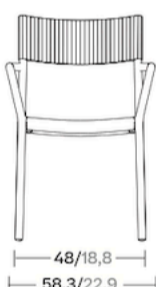

Dining armchair not Stackable/ KSB500700

83/32,6  
65,5/25,7  
46,2/18,2

48/18,8  
55/21,6

Code

Description

B510000000	Dining armchair. Aluminium
B510087Z00	Dining armchair. Tapisse
B510040A00	Dining armchair. Cabo Rope
B510041A00	Dining armchair. Roll stripes
B510087A00	Dining armchair. Umbra Textilene
B510098T00	Dining armchair. Papiro Fiber (Sintetico)

U.B: 1  
V: 0,3 m3 / 9,6 cft  
W: 4,8 Kg / 10,6 Lbs

B510000000  
Aluminium

B510040A00  
Cabo Rope

B510087A00  
Umbra Textilene

B510087Z00  
Tapissee

B510041A00  
Roll stripes

B510098T00  
Papiro Fiber

Stackable dining armchair / KSB500400

83/32,6  
65,5/25,7  
46,2/18,2

48/18,8  
58,3/22,9

Code

Description

B510A40A00	Stackable Dining armchair. Cabo Rope
B510A41A00	Stackable Dining armchair. Roll stripes
B510A87A00	Stackable Dining armchair. Umbra Textilene

U.B: 4  
V: 0,5 m3 / 14,5 cft  
W: 19,2 Kg / 42,3 Lbs

B510A40A00  
Cabo Rope

B510A41A00  
Roll stripes

B510A87A00  
Umbra Textilene