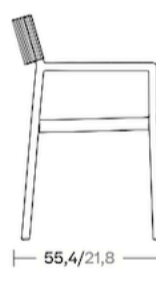

Dining armchair not Stackable/ KSB500700

83/32,6  
65,5/25,7  
46,2/18,2

48/18,8  
55/21,6

Code

Description

B510000000	Dining armchair. Aluminium
B510087Z00	Dining armchair. Tapisse
B510040A00	Dining armchair. Cabo Rope
B510041A00	Dining armchair. Roll stripes
B510087A00	Dining armchair. Umbra Textilene
B510098T00	Dining armchair. Papiro Fiber (Sintetico)

U.B: 1  
V: 0,3 m3 / 9,6 cft  
W: 4,8 Kg / 10,6 Lbs

B510000000  
Aluminium

B510040A00  
Cabo Rope

B510087A00  
Umbra Textilene

B510087Z00  
Tapissee

B510041A00  
Roll stripes

B510098T00  
Papiro Fiber

Stackable dining armchair / KSB500400

83/32,6  
65,5/25,7  
46,2/18,2

48/18,8  
58,3/22,9

Code

Description

B510A40A00	Stackable Dining armchair. Cabo Rope
B510A41A00	Stackable Dining armchair. Roll stripes
B510A87A00	Stackable Dining armchair. Umbra Textilene

U.B: 4  
V: 0,5 m3 / 14,5 cft  
W: 19,2 Kg / 42,3 Lbs

B510A40A00  
Cabo Rope

B510A41A00  
Roll stripes

B510A87A00  
Umbra Textilene