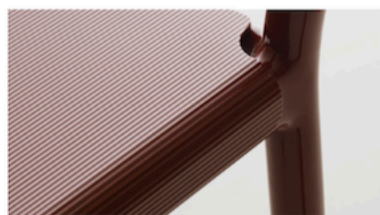

Dining armchair not Stackable/ KSB500700

83/32,6  
65,5/25,7  
46,2/18,2

48/18,8  
55/21,6

Code

Description

B510000000	Dining armchair. Aluminium
B510087Z00	Dining armchair. Tapisse
B510040A00	Dining armchair. Cabo Rope
B510041A00	Dining armchair. Roll stripes
B510087A00	Dining armchair. Umbra Textilene
B510098T00	Dining armchair. Papiro Fiber (Sintetico)

U.B: 1  
V: 0,3 m3 / 9,6 cft  
W: 4,8 Kg / 10,6 Lbs

B510000000  
Aluminium

B510040A00  
Cabo Rope

B510087A00  
Umbra Textilene

B510087Z00  
Tapissee

B510041A00  
Roll stripes

B510098T00  
Papiro Fiber

Stackable dining armchair / KSB500400

83/32,6  
65,5/25,7  
46,2/18,2

48/18,8  
58,3/22,9

Code

Description

B510A40A00	Stackable Dining armchair. Cabo Rope
B510A41A00	Stackable Dining armchair. Roll stripes
B510A87A00	Stackable Dining armchair. Umbra Textilene