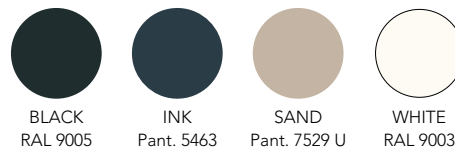

SMALL TABLES

Top in steel plate, base is tubular steel with chrome finish or powder coat finish.

SMALL TABLE with GLASS TOP, cod. 446

Top in tempered, etched, varnished extra-clear glass, 12mm thick, base in tubular steel with powder coat finish.

TAVOLINI

Piano in lamiera d'acciaio e base in tubo d'acciaio verniciato a polveri o cromato.

TAVOLINO con PIANO IN VETRO, cod. 446

Piano in vetro extrachiario temprato, spessore 12 mm, acidato e verniciato, base in tubo d'acciaio verniciato a polveri.

Glass top colours 446 Colori piani in vetro 446

Colours 446 Colori 446

Colours Colori

Varnished steel table 32x32x43

Tavolino acciaio verniciato 32x32x43 242

0,2 m³ 11 Kg

Chromed steel table 32x32x43

Tavolino acciaio cromato 32x32x43 342