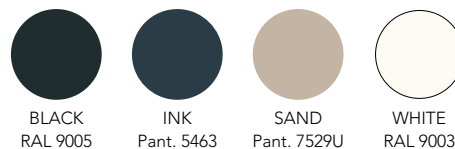

SMALL TABLES

Top in steel plate, base is tubular steel with chrome finish or powder coat finish.

SMALL TABLE with GLASS TOP, cod. 446

Top in tempered, etched, varnished extra-clear glass, 12mm thick, base in tubular steel with powder coat finish.

TAVOLINI

Piano in lamiera d'acciaio e base in tubo d'acciaio verniciato a polveri o cromato.

TAVOLINO con PIANO IN VETRO, cod. 446

Piano in vetro extrachiario temprato, spessore 12 mm, acidato e verniciato, base in tubo d'acciaio verniciato a polveri.

Glass top colours 446 Colori piani in vetro 446

Colours 446 Colori 446

Colours Colori

Varnished steel table 32x32x43

Tavolino acciaio verniciato 32x32x43 242

0,2 m³ 11 Kg

Chromed steel table 32x32x43

Tavolino acciaio cromato 32x32x43 342