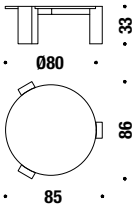

## Table Ø80 H.33 glass top

Tavolo Ø80 H.33 piano in vetro 10A

0,2 m<sup>3</sup> 44 Kg **FSC® Certified**

## Table Ø80 H.33 marble Calacatta

Tavolo Ø80 H.33 piano in marmo Calacatta 10B

0,2 m<sup>3</sup> 55 Kg **FSC® Certified**

## Table Ø80 H.33 Marble Carrara

Tavolo Ø80 H.33 piano in marmo Carrara 10C

0,2 m<sup>3</sup> 55 Kg **FSC® Certified**

## Table Ø80 H.33 Marble Marquina

Tavolo Ø80 H.33 piano in marmo nero Marquina 10M

0,2 m<sup>3</sup> 55 Kg **FSC® Certified**