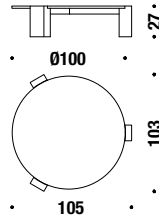

## Table Ø100 H.27 glass top

Tavolo Ø100 H.27 piano in vetro 10J

0,2 m<sup>3</sup> 51 Kg **FSC® Certified**

## Table Ø100 H.27 marble Calacatta

Tavolo Ø100 H.27 piano in marmo Calacatta 10K

0,2 m<sup>3</sup> 69 Kg **FSC® Certified**

## Table Ø100 H.27 Marble Carrara

Tavolo Ø100 H.27 piano in marmo Carrara 10L

0,2 m<sup>3</sup> 69 Kg **FSC® Certified**

## Table Ø100 H.27 Marble Marquina

Tavolo Ø100 H.27 piano in marmo nero Marquina 10Q

0,2 m<sup>3</sup> 69 Kg **FSC® Certified**