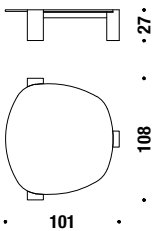

## Table Ø100 H.27 marble Calacatta

Tavolo Ø100 H.27 piano in marmo Calacatta 10K

0,2 m<sup>3</sup> 69 Kg **FSC® Certified**

## Table Ø100 H.27 Marble Marquina

Tavolo Ø100 H.27 piano in marmo nero Marquina 10Q

0,2 m<sup>3</sup> 69 Kg **FSC® Certified**

## Table Ø100 H.27 Marble Travertino

Tavolo Ø100 H.27 piano in marmo Travertino 10X

0,2 m<sup>3</sup> 69 Kg **FSC® Certified**

## Table 101x108 H.27 glass top

Tavolo 101x108 H.27 piano in vetro 10D

0,2 m<sup>3</sup> 42 Kg **FSC® Certified**