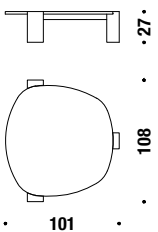

## Table 101x108 H.27 glass top

Tavolo 101x108 H.27 piano in vetro 10D

0,2 m<sup>3</sup> 42 Kg **FSC® Certified**

## Table 101x108 H.27 marble Calacatta

Tavolo 101x108 H.27 piano in marmo Calacatta 10E

0,2 m<sup>3</sup> 54 Kg **FSC® Certified**

## Table 101x108 H.27 marble Carrara

Tavolo 101x108 H.27 piano in marmo Carrara 10F

0,2 m<sup>3</sup> 54 Kg **FSC® Certified**

## Table 101x108 H.27 Marble Marquina

Tavolo 101x108 H.27 piano in marmo nero Marquina 10N

0,2 m<sup>3</sup> 54 Kg **FSC® Certified**