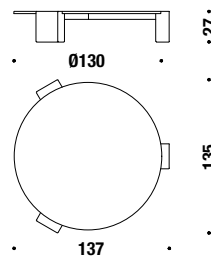

## Table Ø130 H.27 glass top

Tavolo Ø130 H.27 piano in vetro 10R

0,2 m<sup>3</sup> 54 Kg **FSC® Certified**

## Table Ø130 H.27 Marble Calacatta

Tavolo Ø130 H.27 piano in marmo Calacatta 10S

0,2 m<sup>3</sup> 86 Kg **FSC® Certified**

## Table Ø130 H.27 Marble Carrara

Tavolo Ø130 H.27 piano in marmo Carrara 10T

0,2 m<sup>3</sup> 86 Kg **FSC® Certified**

## Table Ø130 H.27 Marble Marquina

Tavolo Ø130 H.27 piano in marmo nero Marquina 10U

0,2 m<sup>3</sup> 86 Kg **FSC® Certified**