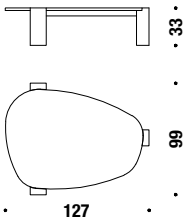

## Table 127x99 H.33 glass top

Tavolo 127x99 H.33 piano in vetro 10G

 0,2 m<sup>3</sup> 56,5 Kg **FSC® Certified**

## Table 127x99 H.33 marble Calacatta

Tavolo 127x99 H.33 piano in marmo Calacatta 10H

 0,2 m<sup>3</sup> 76 Kg **FSC® Certified**

## Table 127x99 H.33 marble Carrara

Tavolo 127x99 H.33 piano in marmo Carrara 10I

 0,2 m<sup>3</sup> 76 Kg **FSC® Certified**

## Table 127x99 H.33 Marble Marquina

Tavolo 127x99 H.33 piano in marmo nero Marquina 10P

 0,2 m<sup>3</sup> 76 Kg **FSC® Certified**