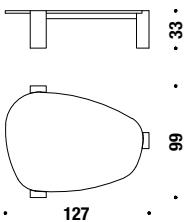

## Table 127x99 H.33 marble Calacatta

Tavolo 127x99 H.33 piano in marmo Calacatta 10H

 0,2 m<sup>3</sup> 76 Kg **FSC® Certified**

## Table 127x99 H.33 marble Carrara

Tavolo 127x99 H.33 piano in marmo Carrara 10I

 0,2 m<sup>3</sup> 76 Kg **FSC® Certified**

## Table 127x99 H.33 Marble Marquina

Tavolo 127x99 H.33 piano in marmo nero Marquina 10P

 0,2 m<sup>3</sup> 76 Kg **FSC® Certified**

## Table 127x99 H.33 Marble Travertino

Tavolo 127x99 H.33 piano in marmo Travertino 10Z

 0,2 m<sup>3</sup> 76 Kg **FSC® Certified**