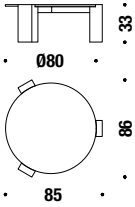

## Table Ø80 H.33 glass top

Tavolo Ø80 H.33 piano in vetro 10A

0,2 m<sup>3</sup> 44 Kg **FSC® Certified**

## Table Ø80 H.33 marble Calacatta

Tavolo Ø80 H.33 piano in marmo Calacatta 10B

0,2 m<sup>3</sup> 55 Kg **FSC® Certified**

## Table Ø80 H.33 Marble Carrara

Tavolo Ø80 H.33 piano in marmo Carrara 10C

0,2 m<sup>3</sup> 55 Kg **FSC® Certified**

## Table Ø80 H.33 Marble Marquina

Tavolo Ø80 H.33 piano in marmo nero Marquina 10M

0,2 m<sup>3</sup> 55 Kg **FSC® Certified**