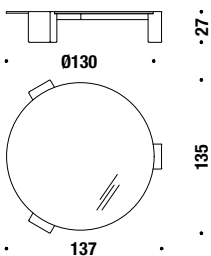

## Table 127x99 H.33 Marble Marquina

Tavolo 127x99 H.33 piano in marmo nero Marquina 10P

 0,2 m<sup>3</sup> 76 Kg **FSC® Certified**

## Table 127x99 H.33 Marble Travertino

Tavolo 127x99 H.33 piano in marmo Travertino 10Z

 0,2 m<sup>3</sup> 76 Kg **FSC® Certified**

## Table Ø130 H.27 glass top

Tavolo Ø130 H.27 piano in vetro 10R

0,2 m<sup>3</sup> 54 Kg **FSC® Certified**

## Table Ø130 H.27 Marble Calacatta

Tavolo Ø130 H.27 piano in marmo Calacatta 10S

0,2 m<sup>3</sup> 86 Kg **FSC® Certified**