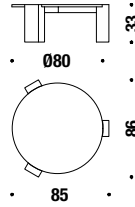

## Table Ø80 H.33 glass top

Tavolo Ø80 H.33 piano in vetro 10A

0,2 m<sup>3</sup> 44 Kg **FSC® Certified**

## Table Ø80 H.33 marble Calacatta

Tavolo Ø80 H.33 piano in marmo Calacatta 10B

0,2 m<sup>3</sup> 55 Kg **FSC® Certified**

## Table Ø80 H.33 Marble Carrara

Tavolo Ø80 H.33 piano in marmo Carrara 10C

0,2 m<sup>3</sup> 55 Kg **FSC® Certified**

## Table Ø80 H.33 Marble Marquina

Tavolo Ø80 H.33 piano in marmo nero Marquina 10M

0,2 m<sup>3</sup> 55 Kg **FSC® Certified**