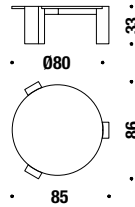

## Table Ø80 H.33 glass top

Tavolo Ø80 H.33 piano in vetro 10A

0,2 m<sup>3</sup> 44 Kg **FSC® Certified**

## Table Ø80 H.33 marble Calacatta

Tavolo Ø80 H.33 piano in marmo Calacatta 10B

0,2 m<sup>3</sup> 55 Kg **FSC® Certified**

## Table Ø80 H.33 Marble Carrara

Tavolo Ø80 H.33 piano in marmo Carrara 10C

0,2 m<sup>3</sup> 55 Kg **FSC® Certified**

## Table Ø80 H.33 Marble Marquina

Tavolo Ø80 H.33 piano in marmo nero Marquina 10M

0,2 m<sup>3</sup> 55 Kg **FSC® Certified**