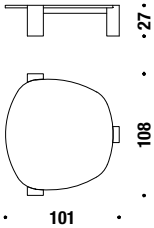

## Table 101x108 H.27 marble Calacatta

Tavolo 101x108 H.27 piano in marmo Calacatta 10E

0,2 m<sup>3</sup> 54 Kg **FSC® Certified**

## Table 101x108 H.27 marble Carrara

Tavolo 101x108 H.27 piano in marmo Carrara 10F

0,2 m<sup>3</sup> 54 Kg **FSC® Certified**

## Table 101x108 H.27 Marble Marquina

Tavolo 101x108 H.27 piano in marmo nero Marquina 10N

0,2 m<sup>3</sup> 54 Kg **FSC® Certified**

## Table 127x99 H.33 glass top

Tavolo 127x99 H.33 piano in vetro 10G

 0,2 m<sup>3</sup> 56,5 Kg **FSC® Certified**