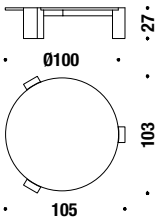

## Table Ø100 H.27 marble Calacatta

Tavolo Ø100 H.27 piano in marmo Calacatta 10K

0,2 m<sup>3</sup> 69 Kg **FSC® Certified**

## Table Ø100 H.27 Marble Carrara

Tavolo Ø100 H.27 piano in marmo Carrara 10L

0,2 m<sup>3</sup> 69 Kg **FSC® Certified**

## Table Ø100 H.27 Marble Marquina

Tavolo Ø100 H.27 piano in marmo nero Marquina 10Q

0,2 m<sup>3</sup> 69 Kg **FSC® Certified**

## Table Ø100 H.27 Marble Travertino

Tavolo Ø100 H.27 piano in marmo Travertino 10X

0,2 m<sup>3</sup> 69 Kg **FSC® Certified**