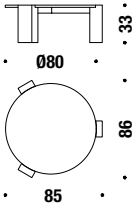

## Table Ø80 H.33 marble Calacatta

Tavolo Ø80 H.33 piano in marmo Calacatta 10B

0,2 m<sup>3</sup> 55 Kg **FSC® Certified**

## Table Ø80 H.33 Marble Carrara

Tavolo Ø80 H.33 piano in marmo Carrara 10C

0,2 m<sup>3</sup> 55 Kg **FSC® Certified**

## Table Ø80 H.33 Marble Marquina

Tavolo Ø80 H.33 piano in marmo nero Marquina 10M

0,2 m<sup>3</sup> 55 Kg **FSC® Certified**

## Table Ø80 H.33 Marble Travertino

Tavolo Ø80 H.33 piano in marmo Travertino 10W

0,2 m<sup>3</sup> 55 Kg **FSC® Certified**