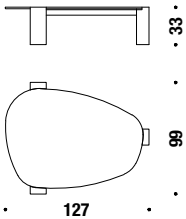

## Table 101x108 H.27 Marble Marquina

Tavolo 101x108 H.27 piano in marmo nero Marquina 10N

0,2 m<sup>3</sup> 54 Kg **FSC® Certified**

## Table 101x108 H.27 Marble Travertino

Tavolo 101x108 H.27 piano in marmo Travertino 10Y

 0,2 m<sup>3</sup> 54 Kg **FSC® Certified**

## Table 127x99 H.33 glass top

Tavolo 127x99 H.33 piano in vetro 10G

 0,2 m<sup>3</sup> 56,5 Kg **FSC® Certified**

## Table 127x99 H.33 marble Calacatta

Tavolo 127x99 H.33 piano in marmo Calacatta 10H

 0,2 m<sup>3</sup> 76 Kg **FSC® Certified**