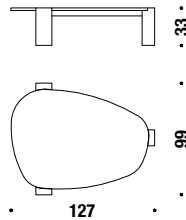

## Table 127x99 H.33 glass top

Tavolo 127x99 H.33 piano in vetro 10G

 0,2 m<sup>3</sup> 56,5 Kg **FSC® Certified**

## Table 127x99 H.33 marble Calacatta

Tavolo 127x99 H.33 piano in marmo Calacatta 10H

 0,2 m<sup>3</sup> 76 Kg **FSC® Certified**

## Table 127x99 H.33 marble Carrara

Tavolo 127x99 H.33 piano in marmo Carrara 10I

 0,2 m<sup>3</sup> 76 Kg **FSC® Certified**

## Table 127x99 H.33 Marble Marquina

Tavolo 127x99 H.33 piano in marmo nero Marquina 10P

 0,2 m<sup>3</sup> 76 Kg **FSC® Certified**