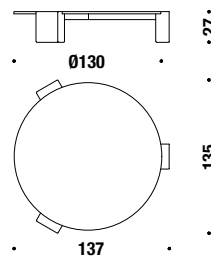

## Table 127x99 H.33 Marble Marquina

Tavolo 127x99 H.33 piano in marmo nero Marquina 10P

 0,2 m<sup>3</sup> 76 Kg **FSC® Certified**

## Table 127x99 H.33 Marble Travertino

Tavolo 127x99 H.33 piano in marmo Travertino 10Z

 0,2 m<sup>3</sup> 76 Kg **FSC® Certified**

## Table Ø130 H.27 glass top

Tavolo Ø130 H.27 piano in vetro 10R

0,2 m<sup>3</sup> 54 Kg **FSC® Certified**

## Table Ø130 H.27 Marble Calacatta

Tavolo Ø130 H.27 piano in marmo Calacatta 10S

0,2 m<sup>3</sup> 86 Kg **FSC® Certified**