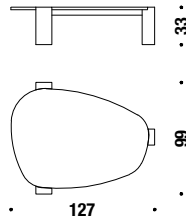

## Table 101x108 H.27 Marble Marquina

Tavolo 101x108 H.27 piano in marmo nero Marquina 10N

0,2 m<sup>3</sup> 54 Kg **FSC® Certified**

## Table 101x108 H.27 Marble Travertino

Tavolo 101x108 H.27 piano in marmo Travertino 10Y

 0,2 m<sup>3</sup> 54 Kg **FSC® Certified**

## Table 127x99 H.33 glass top

Tavolo 127x99 H.33 piano in vetro 10G

 0,2 m<sup>3</sup> 56,5 Kg **FSC® Certified**

## Table 127x99 H.33 marble Calacatta

Tavolo 127x99 H.33 piano in marmo Calacatta 10H

 0,2 m<sup>3</sup> 76 Kg **FSC® Certified**