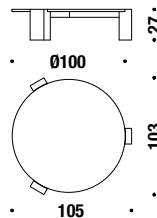

## Table Ø80 H.33 Marble Marquina

Tavolo Ø80 H.33 piano in marmo nero Marquina 10M

0,2 m<sup>3</sup> 55 Kg **FSC® Certified**

## Table Ø80 H.33 Marble Travertino

Tavolo Ø80 H.33 piano in marmo Travertino 10W

0,2 m<sup>3</sup> 55 Kg **FSC® Certified**

## Table Ø100 H.27 glass top

Tavolo Ø100 H.27 piano in vetro 10J

0,2 m<sup>3</sup> 51 Kg **FSC® Certified**

## Table Ø100 H.27 marble Calacatta

Tavolo Ø100 H.27 piano in marmo Calacatta 10K

0,2 m<sup>3</sup> 69 Kg **FSC® Certified**