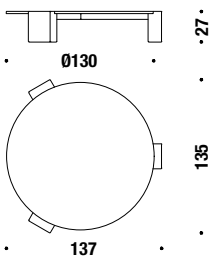

## Table Ø130 H.27 glass top

Tavolo Ø130 H.27 piano in vetro 10R

0,2 m<sup>3</sup> 54 Kg **FSC® Certified**

## Table Ø130 H.27 Marble Calacatta

Tavolo Ø130 H.27 piano in marmo Calacatta 10S

0,2 m<sup>3</sup> 86 Kg **FSC® Certified**

## Table Ø130 H.27 Marble Carrara

Tavolo Ø130 H.27 piano in marmo Carrara 10T

0,2 m<sup>3</sup> 86 Kg **FSC® Certified**

## Table Ø130 H.27 Marble Marquina

Tavolo Ø130 H.27 piano in marmo nero Marquina 10U

0,2 m<sup>3</sup> 86 Kg **FSC® Certified**