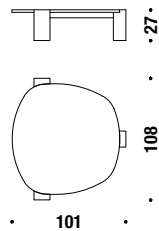

## Table Ø100 H.27 Marble Marquina

Tavolo Ø100 H.27 piano in marmo nero Marquina 10Q

0,2 m<sup>3</sup> 69 Kg **FSC® Certified**

## Table Ø100 H.27 Marble Travertino

Tavolo Ø100 H.27 piano in marmo Travertino 10X

0,2 m<sup>3</sup> 69 Kg **FSC® Certified**

## Table 101x108 H.27 glass top

Tavolo 101x108 H.27 piano in vetro 10D

0,2 m<sup>3</sup> 42 Kg **FSC® Certified**

## Table 101x108 H.27 marble Calacatta

Tavolo 101x108 H.27 piano in marmo Calacatta 10E

0,2 m<sup>3</sup> 54 Kg **FSC® Certified**