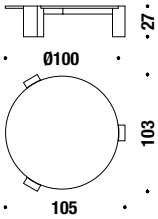

## Table Ø80 H.33 Marble Marquina

Tavolo Ø80 H.33 piano in marmo nero Marquina 10M

0,2 m<sup>3</sup> 55 Kg **FSC® Certified**

## Table Ø100 H.27 glass top

Tavolo Ø100 H.27 piano in vetro 10J

0,2 m<sup>3</sup> 51 Kg **FSC® Certified**

## Table Ø100 H.27 marble Calacatta

Tavolo Ø100 H.27 piano in marmo Calacatta 10K

0,2 m<sup>3</sup> 69 Kg **FSC® Certified**

## Table Ø100 H.27 Marble Carrara

Tavolo Ø100 H.27 piano in marmo Carrara 10L

0,2 m<sup>3</sup> 69 Kg **FSC® Certified**