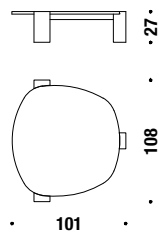

## Table 101x108 H.27 glass top

Tavolo 101x108 H.27 piano in vetro 10D

0,2 m<sup>3</sup> 42 Kg **FSC® Certified**

## Table 101x108 H.27 marble Calacatta

Tavolo 101x108 H.27 piano in marmo Calacatta 10E

0,2 m<sup>3</sup> 54 Kg **FSC® Certified**

## Table 101x108 H.27 marble Carrara

Tavolo 101x108 H.27 piano in marmo Carrara 10F

0,2 m<sup>3</sup> 54 Kg **FSC® Certified**

## Table 101x108 H.27 Marble Marquina

Tavolo 101x108 H.27 piano in marmo nero Marquina 10N

0,2 m<sup>3</sup> 54 Kg **FSC® Certified**