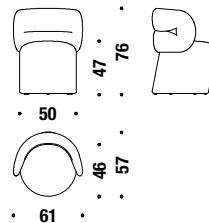

### Technical tests - Prove tecniche

- GETLUCKY (cod. 061)
- EN 1728:2012+AC:2013 clause 6.4
- EN 1728:2012+AC:2013 clause 6.17

### Small armchair

#### Poltroncina

061

2,1 mt. ★ 4,9 m<sup>2</sup> 0,3 m<sup>3</sup> 25 Kg

€