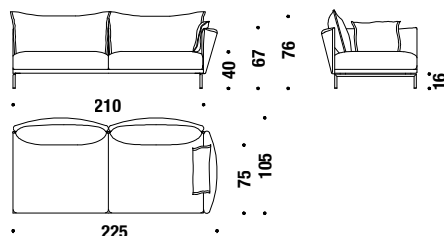

12,4 mt. ★ 23,6 m² 1,8 m³ 93 Kg

2 seater lateral right 225x105

Elemento 2p destro 225x105

629

12,4 mt. ★ 23,6 m² 1,8 m³ 93 Kg

2 seater left peninsula 195x105

Penisola 2p sinistra 195x105

674