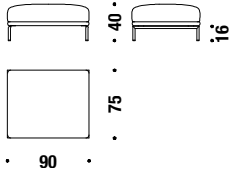

13,2 mt. ★ 25 m² 2,1 m³ 106 Kg

3 seater sofa 300x105

Divano 3 posti 300x105

617

17 mt. ★ 32,3 m² 2,5 m³ 130 Kg

2 seater sofa 210x120

Divano 2 posti 210x120

598

13,2 mt. ★ 25 m² 1,9 m³ 103 Kg

2 seater sofa major 240x120

Divano 2 posti major 240x120

599

13,5 mt. ★ 25,7 m² 2,1 m³ 113 Kg

3 seater sofa 300x120

Divano 3 posti 300x120

618

17,6 mt. ★ 33,5 m² 2,7 m³ 130 Kg

Stool 90x75

Pouf 90x75

214

2,5 mt. ★ 4,9 m² 0,3 m³ 28 Kg

Stool 90x90

Pouf 90x90

017

2,8 mt. ★ 5,2 m² 0,4 m³ 25 Kg

Stool 105x75

Pouf 105x75

772

3,1 mt. ★ 5,5 m² 0,4 m³ 25 Kg

Stool 105x90

Pouf 105x90

076