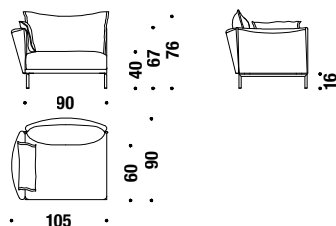

3,2 mt. ★ 6 m² 0,6 m³ 40 Kg

Stool 105x105

Pouf 105x105

077

4 mt. ★ 7,3 m² 0,7 m³ 35 Kg

Optional cushion 45x40

Cuscino optional 45x40

04K

0,8 mt. ★ 1,2 m²

1 seater central element 90x90

Elemento 1p centrale 90x90

858

4,8 mt. ★ 9,1 m² ◻ 0,7 m³ 30 Kg

1 seater central element 105x90

Elemento 1p centrale 105x90

859

5,4 mt. ★ 10,2 m² ◻ 0,9 m³ 35 Kg

1 seater lateral left 105x90

Elemento 1p sinistro 105x90

864

6,8 mt. ★ 13 m² ◻ 0,8 m³ 45 Kg

1 seater lateral right 105x90

Elemento 1p destro 105x90

865