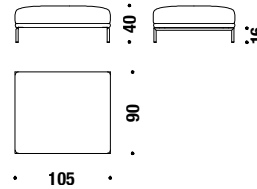

13,2 mt. ★ 25 m² 1,9 m³ 103 Kg

2 seater sofa major 240x120

Divano 2 posti major 240x120

599

13,5 mt. ★ 25,7 m² 2,1 m³ 113 Kg

3 seater sofa 300x120

Divano 3 posti 300x120

618

17,6 mt. ★ 33,5 m² 2,7 m³ 130 Kg

Stool 90x75

Pouf 90x75

214

2,5 mt. ★ 4,9 m² 0,3 m³ 28 Kg

Stool 90x90

Pouf 90x90

017

2,8 mt. ★ 5,2 m² 0,4 m³ 25 Kg

Stool 105x75

Pouf 105x75

772

3,1 mt. ★ 5,5 m² 0,4 m³ 25 Kg

Stool 105x90

Pouf 105x90

076

3,2 mt. ★ 6 m² 0,6 m³ 40 Kg

Stool 105x105

Pouf 105x105

077

4 mt. ★ 7,3 m² 0,7 m³ 35 Kg

Optional cushion 45x40

Cuscino optional 45x40

04K