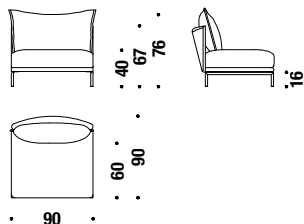

2,8 mt. ★ 5,2 m² 0,4 m³ 25 Kg

Stool 105x75

Pouf 105x75

772

3,1 mt. ★ 5,5 m² 0,4 m³ 25 Kg

Stool 105x90

Pouf 105x90

076

3,2 mt. ★ 6 m² 0,6 m³ 40 Kg

Stool 105x105

Pouf 105x105

077

4 mt. ★ 7,3 m² 0,7 m³ 35 Kg

Optional cushion 45x40

Cuscino optional 45x40

04K

0,6 mt. ★ 1 m²

Optional cushion 58x28

Cuscino optional 58x28

529

0,7 mt. ★ 1,1 m²

Optional cushion 58x52

Cuscino optional 58x52

531

0,8 mt. ★ 1,2 m²

1 seater central element 90x90

Elemento 1p centrale 90x90

858

4,8 mt. ★ 9,1 m² ◻ 0,7 m³ 30 Kg

1 seater central element 105x90

Elemento 1p centrale 105x90

859