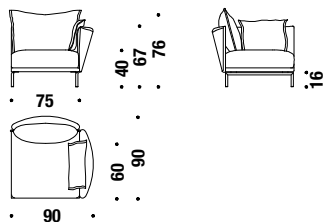

7 mt. ★ 13,3 m² ◻ 0,9 m³ 40 Kg

1 seater lateral element 90x90

Elemento 1p laterale 90x90

09U

6 mt. ★ 11 m² ◻ 0,7 m³ 35 Kg

Back cushion 105

Cuscino schiena 105

OK3

1,5 mt. ★ 2,8 m²

2 seater central element 150x90

Elemento 2p centrale 150x90

860

8,4 mt. ★ 16 m² 1,1 m³ 50 Kg

2 seater central element 180x90

Elemento 2p centrale 180x90

862