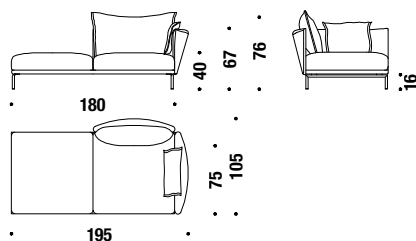

2 seater left peninsula 195x105

Penisola 2p sinistra 195x105

674

9,6 mt. ★ 18,2 m² 1,4 m³ 65 Kg