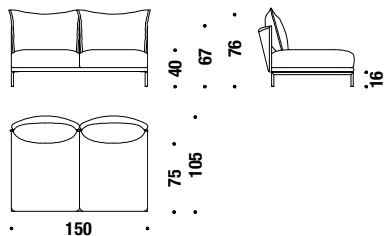

13,5 mt. ★ 25,7 m² 2,1 m³ 95 Kg

3 seater right penisola 285x90

Penisola 3p destra 285x90

879

13,5 mt. ★ 25,7 m² 2,1 m³ 95 Kg

1 seater central element 90x105

Elemento 1p centrale 90x105

395

5 mt. ★ 9,5 m² 0,9 m³ 35 Kg

1 seater central element 105x105

Elemento 1p centrale 105x105

011

6 mt. ★ 11,4 m² 0,9 m³ 35 Kg

2 seater central element 150x105

Elemento 2p centrale 150x105

861

8,8 mt. ★ 16,8 m² 1,3 m³ 55 Kg

2 seater central element 180x105

Elemento 2p centrale 180x105

397

9,3 mt. ★ 17,6 m² 1,4 m³ 65 Kg

2 seater central element 210x105

Elemento 2p centrale 210x105

398