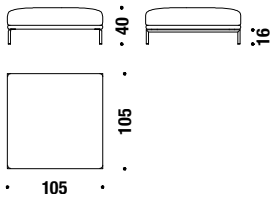

16,5 mt. ★ 31,3 m² 2,2 m³ 110 Kg

2 seater sofa 210x105

Divano 2 posti 210x105

002

12,8 mt. ★ 24,3 m² 1,7 m³ 91 Kg

2 seater sofa major 240x105

Divano 2 posti major 240x105

018

17,6 mt. ★ 33,5 m² 2,7 m³ 130 Kg

Stool 90x75

Pouf 90x75

214

2,5 mt. ★ 4,9 m² 0,3 m³ 28 Kg

Stool 90x90

Pouf 90x90

017

2,8 mt. ★ 5,2 m² 0,4 m³ 25 Kg

Stool 105x75

Pouf 105x75

772

3,1 mt. ★ 5,5 m² 0,4 m³ 25 Kg

Stool 105x90

Pouf 105x90

076

3,2 mt. ★ 6 m² 0,6 m³ 40 Kg

Stool 105x105

Pouf 105x105

077

4 mt. ★ 7,3 m² 0,7 m³ 35 Kg

Optional cushion 45x40

Cuscino optional 45x40

04K