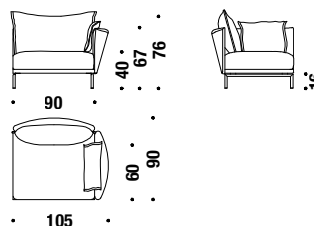

1 seater lateral right 105x90

Elemento 1p destro 105x90

865

6,8 mt. ★ 13 m² ◻ 0,8 m³ 45 Kg