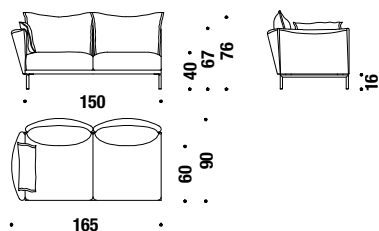

6,7 mt. ★ 12,7 m² 0,8 m³ 45 Kg

Armchair 120x90

Poltrona 120x90

001

8,2 mt. ★ 13,2 m² 0,9 m³ 50 Kg

Sofa 180x90

Divano 2 posti 180x90

886

1,5 mt. ★ 2,8 m²

2 seater central element 150x90

Elemento 2p centrale 150x90

860

8,4 mt. ★ 16 m² 1,1 m³ 50 Kg

2 seater central element 180x90

Elemento 2p centrale 180x90

862

8,8 mt. ★ 16,8 m² 1,3 m³ 60 Kg

2 seater central element 210x90

Elemento 2p centrale 210x90

863

9,6 mt. ★ 18,2 m² 1,5 m³ 65 Kg

2 seater lateral left 165x90

Elemento 2p sinistro 165x90

868

11 mt. ★ 21 m² 1,2 m³ 55 Kg

2 seater lateral right 165x90

Elemento 2p destro 165x90

869

11 mt. ★ 21 m² 1,2 m³ 55 Kg

2 seater lateral left 195x90

Elemento 2p sinistro 195x90

872