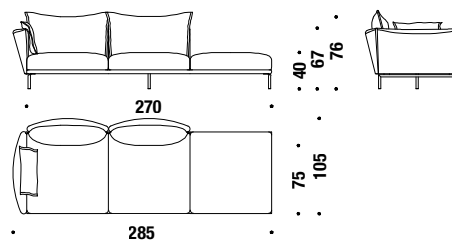

9,6 mt. ★ 18,2 m² 1,4 m³ 65 Kg

2 seater right peninsula 195x105

Penisola 2p destra 195x105

675

9,6 mt. ★ 18,2 m² 1,4 m³ 65 Kg

3 seater left peninsula 285x105

Penisola 3p sinistra 285x105

676

14 mt. ★ 26,6 m² 2,5 m³ 100 Kg

3 seater right peninsula 285x105

Penisola 3p destra 285x105

677

14 mt. ★ 26,6 m² 2,5 m³ 100 Kg

1 seater central element 90x120

Elemento 1p centrale 90x120

331