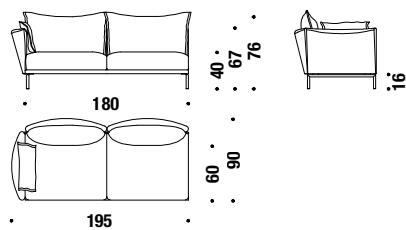

2 seater lateral left 195x90

Elemento 2p sinistro 195x90

872

11 mt. ★ 21 m² 1,4 m³ 78 Kg