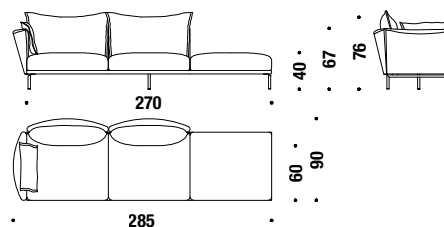

9 mt. ★ 17,1 m² 1,4 m³ 65 Kg

2 seater right penisola 195x90

Penisola 2p destra 195x90

877

9 mt. ★ 17,1 m² 1,4 m³ 65 Kg

3 seater left penisola 285x90

Penisola 3p sinistra 285x90

878

13,5 mt. ★ 25,7 m² 2,1 m³ 95 Kg

3 seater right penisola 285x90

Penisola 3p destra 285x90

879

13,5 mt. ★ 25,7 m² 2,1 m³ 95 Kg

1 seater central element 90x105

Elemento 1p centrale 90x105

395