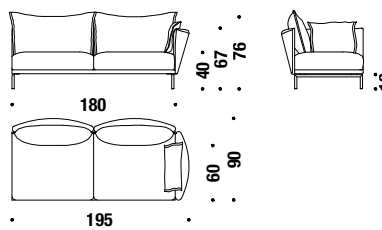

6,7 mt. ★ 12,7 m² 0,8 m³ 45 Kg

Armchair 120x90

Poltrona 120x90

001

8,2 mt. ★ 13,2 m² 0,9 m³ 50 Kg

Sofa 180x90

Divano 2 posti 180x90

886

11 mt. ★ 21 m² 1,4 m³ 78 Kg

2 seater lateral right 195x90

Elemento 2p destro 195x90

873

11 mt. ★ 21 m² 1,4 m³ 78 Kg

2 seater lateral left 225x90

Elemento 2p sinistro 225x90

874

11 mt. ★ 22,5 m² 1,6 m³ 80 Kg

2 seater lateral right 225x90

Elemento 2p destro 225x90

875

11 mt. ★ 22,5 m² 1,6 m³ 80 Kg

2 seater left penisola 195x90

Penisola 2p sinistra 195x90

876