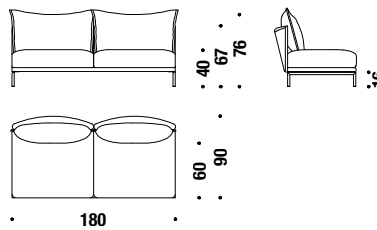

6,7 mt. ★ 12,7 m² 0,8 m³ 45 Kg

Armchair 120x90

Poltrona 120x90

001

8,2 mt. ★ 13,2 m² 0,9 m³ 50 Kg

Sofa 180x90

Divano 2 posti 180x90

886

7 mt. ★ 13,3 m² ◻ 0,9 m³ 40 Kg

1 seater lateral element 90x90

Elemento 1p laterale 90x90

09U

6 mt. ★ 11 m² ◻ 0,7 m³ 35 Kg

Back cushion 105

Cuscino schiena 105

OK3

1,5 mt. ★ 2,8 m²

2 seater central element 150x90

Elemento 2p centrale 150x90

860

8,4 mt. ★ 16 m² 1,1 m³ 50 Kg

2 seater central element 180x90

Elemento 2p centrale 180x90

862

8,8 mt. ★ 16,8 m² 1,3 m³ 60 Kg

2 seater central element 210x90

Elemento 2p centrale 210x90

863

9,6 mt. ★ 18,2 m² 1,5 m³ 65 Kg

2 seater lateral left 165x90

Elemento 2p sinistro 165x90

868