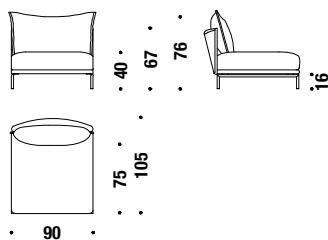

9 mt. ★ 17,1 m² 1,4 m³ 65 Kg

2 seater right penisola 195x90

Penisola 2p destra 195x90

877

9 mt. ★ 17,1 m² 1,4 m³ 65 Kg

3 seater left penisola 285x90

Penisola 3p sinistra 285x90

878

13,5 mt. ★ 25,7 m² 2,1 m³ 95 Kg

3 seater right penisola 285x90

Penisola 3p destra 285x90

879

13,5 mt. ★ 25,7 m² 2,1 m³ 95 Kg

1 seater central element 90x105

Elemento 1p centrale 90x105

395

5 mt. ★ 9,5 m² 0,9 m³ 35 Kg

1 seater central element 105x105

Elemento 1p centrale 105x105

011

6 mt. ★ 11,4 m² 0,9 m³ 35 Kg

2 seater central element 150x105

Elemento 2p centrale 150x105

861