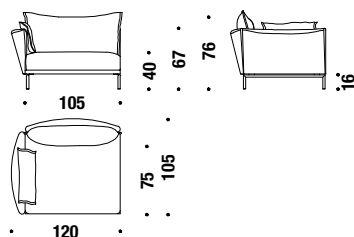

1 seater lateral left 120x105

Elemento 1p sinistro 120x105

334

7,3 mt. ★ 13,9 m² 1 m³ 59 Kg