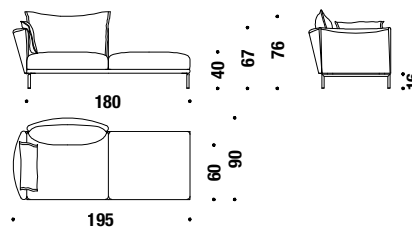

11 mt. ★ 22,5 m² 1,6 m³ 80 Kg

2 seater lateral right 225x90

Elemento 2p destro 225x90

875

11 mt. ★ 22,5 m² 1,6 m³ 80 Kg

2 seater left penisola 195x90

Penisola 2p sinistra 195x90

876

9 mt. ★ 17,1 m² 1,4 m³ 65 Kg

2 seater right penisola 195x90

Penisola 2p destra 195x90

877

9 mt. ★ 17,1 m² 1,4 m³ 65 Kg

3 seater left penisola 285x90

Penisola 3p sinistra 285x90

878

13,5 mt. ★ 25,7 m² 2,1 m³ 95 Kg

3 seater right penisola 285x90

Penisola 3p destra 285x90

879

13,5 mt. ★ 25,7 m² 2,1 m³ 95 Kg

1 seater central element 90x105

Elemento 1p centrale 90x105

395