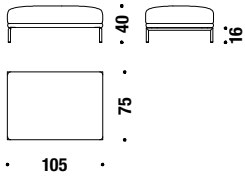

13,2 mt. ★ 25 m² 1,9 m³ 103 Kg

2 seater sofa major 240x120

Divano 2 posti major 240x120

599

13,5 mt. ★ 25,7 m² 2,1 m³ 113 Kg

3 seater sofa 300x120

Divano 3 posti 300x120

618

17,6 mt. ★ 33,5 m² 2,7 m³ 130 Kg

Stool 90x75

Pouf 90x75

214

2,5 mt. ★ 4,9 m² 0,3 m³ 28 Kg

Stool 90x90

Pouf 90x90

017

2,8 mt. ★ 5,2 m² 0,4 m³ 25 Kg

Stool 105x75

Pouf 105x75

772

3,1 mt. ★ 5,5 m² 0,4 m³ 25 Kg

Stool 105x90

Pouf 105x90

076

3,2 mt. ★ 6 m² 0,6 m³ 40 Kg

Stool 105x105

Pouf 105x105

077

4 mt. ★ 7,3 m² 0,7 m³ 35 Kg

Optional cushion 45x40

Cuscino optional 45x40

04K