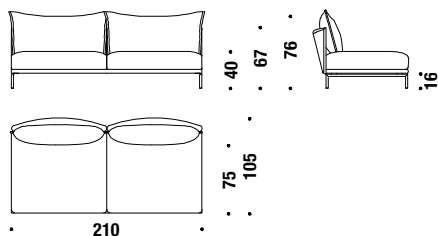

5 mt. ★ 9,5 m² 0,9 m³ 35 Kg

1 seater central element 105x105

Elemento 1p centrale 105x105

011

6 mt. ★ 11,4 m² 0,9 m³ 35 Kg

2 seater central element 150x105

Elemento 2p centrale 150x105

861

8,8 mt. ★ 16,8 m² 1,3 m³ 55 Kg

2 seater central element 180x105

Elemento 2p centrale 180x105

397

9,3 mt. ★ 17,6 m² 1,4 m³ 65 Kg

2 seater central element 210x105

Elemento 2p centrale 210x105

398

10,4 mt. ★ 19,8 m² 1,7 m³ 70 Kg

1 seater lateral element 105x105

Elemento 1p laterale 105x105

053

7 mt. ★ 13 m² 0,9 m³ 50 Kg

1 seater lateral left 120x105

Elemento 1p sinistro 120x105

334