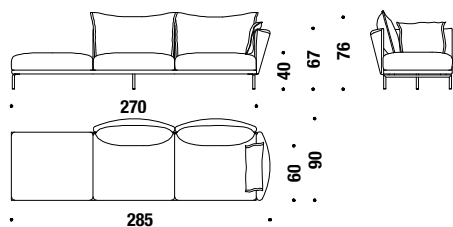

11 mt. ★ 22,5 m² 1,6 m³ 80 Kg

2 seater lateral right 225x90

Elemento 2p destro 225x90

875

11 mt. ★ 22,5 m² 1,6 m³ 80 Kg

2 seater left penisola 195x90

Penisola 2p sinistra 195x90

876

9 mt. ★ 17,1 m² 1,4 m³ 65 Kg

2 seater right penisola 195x90

Penisola 2p destra 195x90

877

9 mt. ★ 17,1 m² 1,4 m³ 65 Kg

3 seater left penisola 285x90

Penisola 3p sinistra 285x90

878

13,5 mt. ★ 25,7 m² 2,1 m³ 95 Kg

3 seater right penisola 285x90

Penisola 3p destra 285x90

879

13,5 mt. ★ 25,7 m² 2,1 m³ 95 Kg

1 seater central element 90x105

Elemento 1p centrale 90x105

395