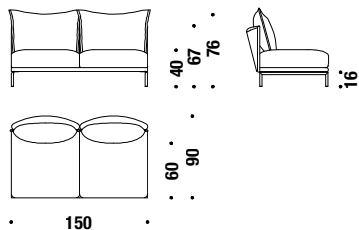

6,7 mt. ★ 12,7 m² 0,8 m³ 45 Kg

Armchair 120x90

Poltrona 120x90

001

8,2 mt. ★ 13,2 m² 0,9 m³ 50 Kg

Sofa 180x90

Divano 2 posti 180x90

886

7 mt. ★ 13,3 m² ◻ 0,9 m³ 40 Kg

1 seater lateral element 90x90

Elemento 1p laterale 90x90

09U

6 mt. ★ 11 m² ◻ 0,7 m³ 35 Kg

Back cushion 105

Cuscino schiena 105

OK3

1,5 mt. ★ 2,8 m²

2 seater central element 150x90

Elemento 2p centrale 150x90

860

8,4 mt. ★ 16 m² 1,1 m³ 50 Kg

2 seater central element 180x90

Elemento 2p centrale 180x90

862

8,8 mt. ★ 16,8 m² 1,3 m³ 60 Kg

2 seater central element 210x90

Elemento 2p centrale 210x90

863

9,6 mt. ★ 18,2 m² 1,5 m³ 65 Kg

2 seater lateral left 165x90

Elemento 2p sinistro 165x90

868