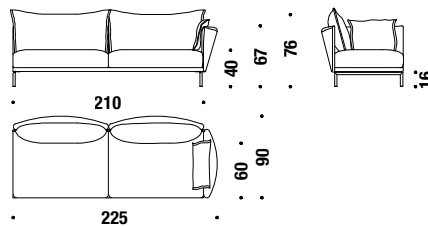

11 mt. ★ 22,5 m² 1,6 m³ 80 Kg

2 seater lateral right 225x90

Elemento 2p destro 225x90

875

11 mt. ★ 22,5 m² 1,6 m³ 80 Kg

2 seater left penisola 195x90

Penisola 2p sinistra 195x90

876

9 mt. ★ 17,1 m² 1,4 m³ 65 Kg

2 seater right penisola 195x90

Penisola 2p destra 195x90

877

9 mt. ★ 17,1 m² 1,4 m³ 65 Kg

3 seater left penisola 285x90

Penisola 3p sinistra 285x90

878