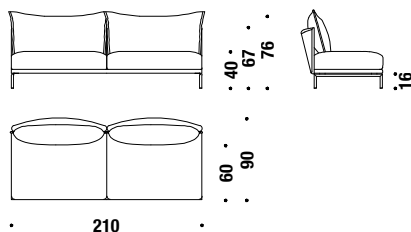

1,5 mt. ★ 2,8 m²

2 seater central element 150x90

Elemento 2p centrale 150x90

860

8,4 mt. ★ 16 m² 1,1 m³ 50 Kg

2 seater central element 180x90

Elemento 2p centrale 180x90

862

8,8 mt. ★ 16,8 m² 1,3 m³ 60 Kg

2 seater central element 210x90

Elemento 2p centrale 210x90

863

9,6 mt. ★ 18,2 m² 1,5 m³ 65 Kg

2 seater lateral left 165x90

Elemento 2p sinistro 165x90

868

11 mt. ★ 21 m² 1,2 m³ 55 Kg

2 seater lateral right 165x90

Elemento 2p destro 165x90

869

11 mt. ★ 21 m² 1,2 m³ 55 Kg

2 seater lateral left 195x90

Elemento 2p sinistro 195x90

872