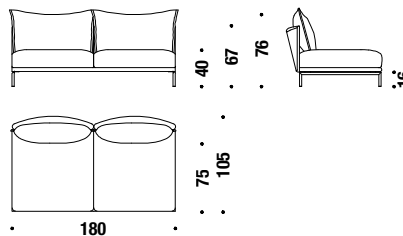

5 mt. ★ 9,5 m² 0,9 m³ 35 Kg

1 seater central element 105x105

Elemento 1p centrale 105x105

011

6 mt. ★ 11,4 m² 0,9 m³ 35 Kg

2 seater central element 150x105

Elemento 2p centrale 150x105

861

8,8 mt. ★ 16,8 m² 1,3 m³ 55 Kg

2 seater central element 180x105

Elemento 2p centrale 180x105

397

9,3 mt. ★ 17,6 m² 1,4 m³ 65 Kg

2 seater central element 210x105

Elemento 2p centrale 210x105

398

10,4 mt. ★ 19,8 m² 1,7 m³ 70 Kg

1 seater lateral element 105x105

Elemento 1p laterale 105x105

053

7 mt. ★ 13 m² 0,9 m³ 50 Kg

1 seater lateral left 120x105

Elemento 1p sinistro 120x105

334