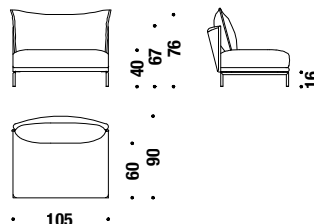

1 seater central element 105x90

Elemento 1p centrale 105x90

859

5,4 mt. ★ 10,2 m² ◻ 0,9 m³ 35 Kg