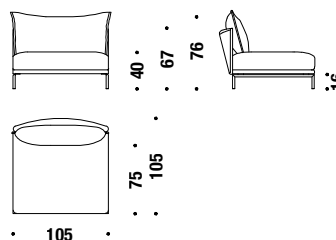

13,5 mt. ★ 25,7 m² 2,1 m³ 95 Kg

3 seater right penisola 285x90

Penisola 3p destra 285x90

879

13,5 mt. ★ 25,7 m² 2,1 m³ 95 Kg

1 seater central element 90x105

Elemento 1p centrale 90x105

395

5 mt. ★ 9,5 m² 0,9 m³ 35 Kg

1 seater central element 105x105

Elemento 1p centrale 105x105

011

6 mt. ★ 11,4 m² 0,9 m³ 35 Kg

2 seater central element 150x105

Elemento 2p centrale 150x105

861

8,8 mt. ★ 16,8 m² 1,3 m³ 55 Kg

2 seater central element 180x105

Elemento 2p centrale 180x105

397

9,3 mt. ★ 17,6 m² 1,4 m³ 65 Kg

2 seater central element 210x105

Elemento 2p centrale 210x105

398