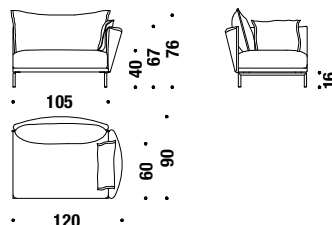

1 seater lateral right 120x90

Elemento 1p destro 120x90

867

7 mt. ★ 13,3 m² ◻ 0,9 m³ 40 Kg