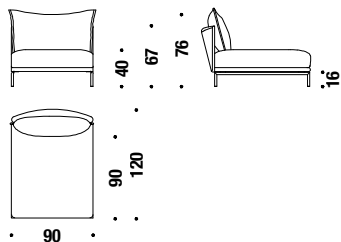

1 seater central element 90x120

Elemento 1p centrale 90x120

331

5 mt. ★ 9,5 m² 1 m³ 40 Kg