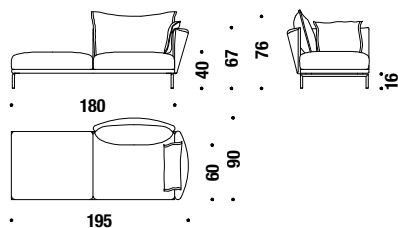

11 mt. ★ 22,5 m² 1,6 m³ 80 Kg

2 seater lateral right 225x90

Elemento 2p destro 225x90

875

11 mt. ★ 22,5 m² 1,6 m³ 80 Kg

2 seater left penisola 195x90

Penisola 2p sinistra 195x90

876

9 mt. ★ 17,1 m² 1,4 m³ 65 Kg

2 seater right penisola 195x90

Penisola 2p destra 195x90

877

9 mt. ★ 17,1 m² 1,4 m³ 65 Kg

3 seater left penisola 285x90

Penisola 3p sinistra 285x90

878