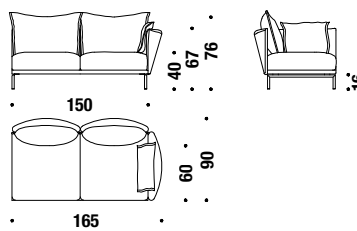

6,7 mt. ★ 12,7 m² 0,8 m³ 45 Kg

Armchair 120x90

Poltrona 120x90

001

8,2 mt. ★ 13,2 m² 0,9 m³ 50 Kg

Sofa 180x90

Divano 2 posti 180x90

886

1,5 mt. ★ 2,8 m²

2 seater central element 150x90

Elemento 2p centrale 150x90

860

8,4 mt. ★ 16 m² 1,1 m³ 50 Kg

2 seater central element 180x90

Elemento 2p centrale 180x90

862

8,8 mt. ★ 16,8 m² 1,3 m³ 60 Kg

2 seater central element 210x90

Elemento 2p centrale 210x90

863

9,6 mt. ★ 18,2 m² 1,5 m³ 65 Kg

2 seater lateral left 165x90

Elemento 2p sinistro 165x90

868

11 mt. ★ 21 m² 1,2 m³ 55 Kg

2 seater lateral right 165x90

Elemento 2p destro 165x90

869

11 mt. ★ 21 m² 1,2 m³ 55 Kg

2 seater lateral left 195x90

Elemento 2p sinistro 195x90

872