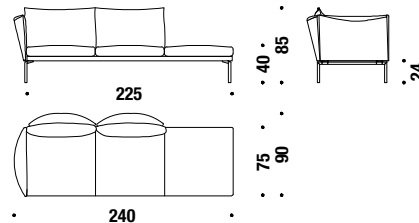

868

9,5 mt. ★ 12,5 m² 1,2 m³ 55 Kg

2 seater lateral right 165x90

Elemento 2p destro 165x90

869

9,5 mt. ★ 12,5 m² 1,2 m³ 55 Kg

3 seater left peninsula 240x90

Penisola 3p sinistra 240x90

928

12,7 mt. ★ 16,2 m² ◻ 2,1 m³ 90 Kg

Composition C71

Composizione C71

C71

19 mt. ★ 25 m² ◻ 2,4 m³ 110 Kg

3 seater right peninsula 240x90

Penisola 3p destra 240x90

929

12,7 mt. ★ 16,2 m² ◻ 2,1 m³ 90 Kg

Composition C51R or C51L

Composizione C51Dx-C51Sx

C51

23,6 mt. ★ 33 m² ◻ 3,3 m³ 155 Kg