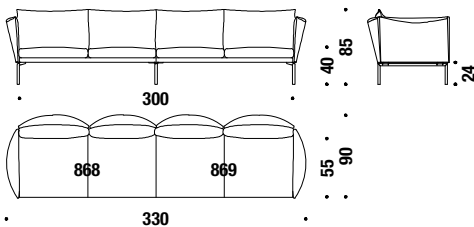

868

9,5 mt. ★ 12,5 m² 1,2 m³ 55 Kg

2 seater lateral right 165x90

Elemento 2p destro 165x90

869

9,5 mt. ★ 12,5 m² 1,2 m³ 55 Kg

3 seater left peninsula 240x90

Penisola 3p sinistra 240x90

928

12,7 mt. ★ 16,2 m² ◻ 2,1 m³ 90 Kg

Composition C71

Composizione C71

C71

19 mt. ★ 25 m² ◻ 2,4 m³ 110 Kg

3 seater right peninsula 240x90

Penisola 3p destra 240x90

929

12,7 mt. ★ 16,2 m² ◻ 2,1 m³ 90 Kg

Composition C51R or C51L

Composizione C51Dx-C51Sx

C51

23,6 mt. ★ 33 m² ◻ 3,3 m³ 155 Kg