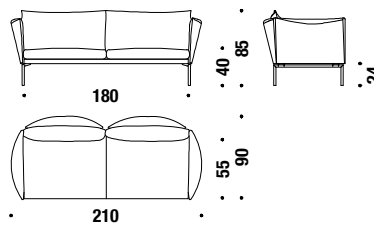

886

10,3 mt. ★ 15,4 m² 1,4 m³ 65 Kg

Sofa 210x90

Divano 210x90

855

10,4 mt. ★ 18,2 m² 1,5 m³ 85 Kg

Sofa 240x90

Divano 240x90

856

10,4 mt. ★ 19,2 m² 1,7 m³ 90 Kg

Sofa 3 seater 255x90

Divano 3 posti 255x90

927

14,1 mt. ★ 20,5 m² 2,1 m³ 92 Kg

Stool 90x75

Pouf 90x75

214

2,5 mt. ★ 4,9 m² 0,3 m³ 28 Kg

Stool 105x75

Pouf 105x75

772

3,1 mt. ★ 5,5 m² 0,4 m³ 35 Kg

2 seater lateral left 165x90

Elemento 2p sinistro 165x90

868

9,5 mt. ★ 12,5 m² 1,2 m³ 55 Kg

2 seater lateral right 165x90

Elemento 2p destro 165x90

869

9,5 mt. ★ 12,5 m² 1,2 m³ 55 Kg

3 seater left peninsula 240x90

Penisola 3p sinistra 240x90