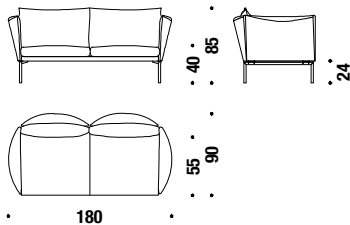

Feet colors Colori piedi

STEEL
chrome

BLACK
chrome

STAINLESS
steel

OXIDORED
RAL 3009

ANTHRACITE
RAL 7016

Sofa 180x90

Divano 2 posti 180x90

886

10,3 mt. ★ 15,4 m² 1,4 m³ 65 Kg

Sofa 210x90

Divano 210x90

855

10,4 mt. ★ 18,2 m² 1,5 m³ 85 Kg

Sofa 240x90

Divano 240x90

856

10,4 mt. ★ 19,2 m² 1,7 m³ 90 Kg

Sofa 3 seater 255x90

Divano 3 posti 255x90

927

14,1 mt. ★ 20,5 m² 2,1 m³ 92 Kg

Stool 90x75

Pouf 90x75

214

2,5 mt. ★ 4,9 m² 0,3 m³ 28 Kg

Stool 105x75

Pouf 105x75

772

3,1 mt. ★ 5,5 m² 0,4 m³ 35 Kg

2 seater lateral left 165x90

Elemento 2p sinistro 165x90