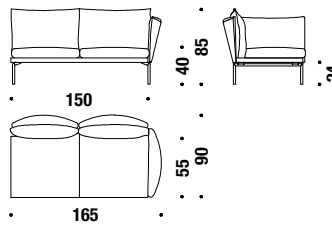

856

10,4 mt. ★ 19,2 m² 1,7 m³ 90 Kg

Sofa 3 seater 255x90

Divano 3 posti 255x90

927

14,1 mt. ★ 20,5 m² 2,1 m³ 92 Kg

Stool 90x75

Pouf 90x75

214

2,5 mt. ★ 4,9 m² 0,3 m³ 28 Kg

Stool 105x75

Pouf 105x75

772

3,1 mt. ★ 5,5 m² 0,4 m³ 35 Kg

2 seater lateral left 165x90

Elemento 2p sinistro 165x90

868

9,5 mt. ★ 12,5 m² 1,2 m³ 55 Kg

2 seater lateral right 165x90

Elemento 2p destro 165x90

869

9,5 mt. ★ 12,5 m² 1,2 m³ 55 Kg

3 seater left peninsula 240x90

Penisola 3p sinistra 240x90

928

12,7 mt. ★ 16,2 m² ◻ 2,1 m³ 90 Kg

Composition C71

Composizione C71

C71

19 mt. ★ 25 m² ◻ 2,4 m³ 110 Kg

3 seater right peninsula 240x90

Penisola 3p destra 240x90