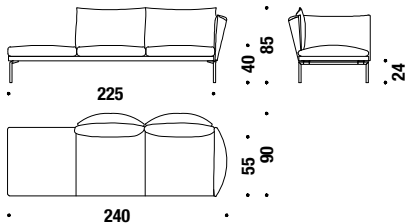

856

10,4 mt. ★ 19,2 m² 1,7 m³ 90 Kg

Sofa 3 seater 255x90

Divano 3 posti 255x90

927

14,1 mt. ★ 20,5 m² 2,1 m³ 92 Kg

Stool 90x75

Pouf 90x75

214

2,5 mt. ★ 4,9 m² 0,3 m³ 28 Kg

Stool 105x75

Pouf 105x75

772

3,1 mt. ★ 5,5 m² 0,4 m³ 35 Kg

2 seater lateral left 165x90

Elemento 2p sinistro 165x90

868

9,5 mt. ★ 12,5 m² 1,2 m³ 55 Kg

2 seater lateral right 165x90

Elemento 2p destro 165x90

869

9,5 mt. ★ 12,5 m² 1,2 m³ 55 Kg

3 seater left peninsula 240x90

Penisola 3p sinistra 240x90

928

12,7 mt. ★ 16,2 m² ◻ 2,1 m³ 90 Kg

Composition C71

Composizione C71

C71

19 mt. ★ 25 m² ◻ 2,4 m³ 110 Kg

3 seater right peninsula 240x90

Penisola 3p destra 240x90