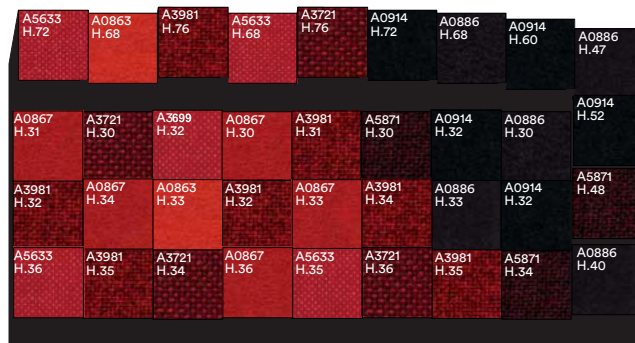

RED

DARK RED

101 Element right
Elemento destro

102 Element left
Elemento sinistro

LIGHT BLUE

DARK BLUE

LIGHT GREY

DARK GREY

RED

DARK RED

103 Element right 207
Elemento destro 207

104 Element left 207
Elemento sinistro 207

LIGHT BLUE

DARK BLUE

LIGHT GREY

DARK GREY

RED

DARK RED

107 Island 161x138
Isola 161x138

Element left 138

Elemento sinistro 138

102

1 m³ 80 Kg

Element right 138