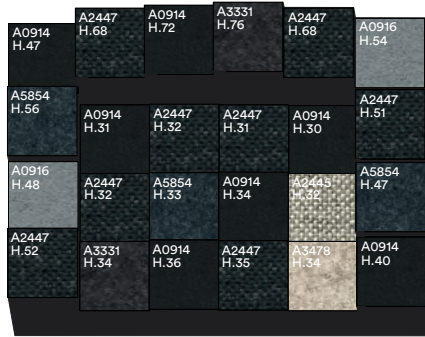

Version GREY - DARK GREY

A0916
Divina 3 171

A3478
Divina
Melange 3 227

A3330
Divina
Melange 2 260

A3331
Divina
Melange 2 170

A5854
Divina MD 873

A2445
Hallingdal 110

A2446
Hallingdal 130

A2448
Hallingdal 270

A2447
Hallingdal 180

A0914
Divina 3 191

001 Armchair
Poltrona

LIGHT BLUE

DARK BLUE

LIGHT GREY

DARK GREY

RED

DARK RED

101 Element right
Elemento destro

102 Element left
Elemento sinistro

LIGHT BLUE

DARK BLUE

LIGHT GREY

DARK GREY

RED

DARK RED

103 Element right 207
Elemento destro 207

104 Element left 207
Elemento sinistro 207

LIGHT BLUE

DARK BLUE

LIGHT GREY

DARK GREY