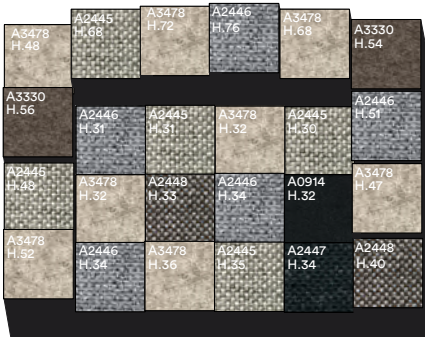

Version GREY - DARK GREY

A0916
Divina 3 171

A3478
Divina
Melange 3 227

A3330
Divina
Melange 2 260

A3331
Divina
Melange 2 170

A5854
Divina MD 873

A2445
Hallingdal 110

A2446
Hallingdal 130

A2448
Hallingdal 270

A2447
Hallingdal 180

A0914
Divina 3 191

001 Armchair
Poltrona

LIGHT BLUE

DARK BLUE

LIGHT GREY

DARK GREY

RED

DARK RED

101 Element right
Elemento destro

102 Element left
Elemento sinistro

LIGHT BLUE

DARK BLUE

LIGHT GREY

DARK GREY

RED

DARK RED

103 Element right 207
Elemento destro 207

104 Element left 207
Elemento sinistro 207

LIGHT BLUE

DARK BLUE

LIGHT GREY

DARK GREY