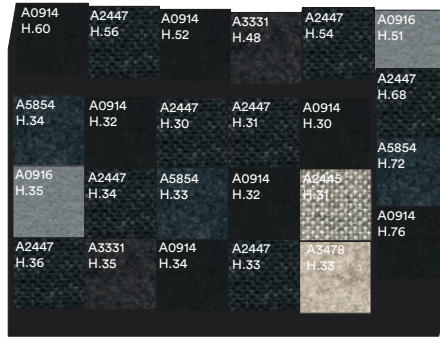

Version GREY - DARK GREY

A0916
Divina 3 171

A3478
Divina
Melange 3 227

A3330
Divina
Melange 2 260

A3331
Divina
Melange 2 170

A5854
Divina MD 873

A2445
Hallingdal 110

A2446
Hallingdal 130

A2448
Hallingdal 270

A2447
Hallingdal 180

A0914
Divina 3 191

001 Armchair
Poltrona

LIGHT BLUE

DARK BLUE

LIGHT GREY

DARK GREY

RED

DARK RED

101 Element right
Elemento destro

102 Element left
Elemento sinistro

LIGHT BLUE

DARK BLUE

LIGHT GREY

DARK GREY

RED

DARK RED

103 Element right 207
Elemento destro 207

104 Element left 207
Elemento sinistro 207

LIGHT BLUE

DARK BLUE

LIGHT GREY

DARK GREY