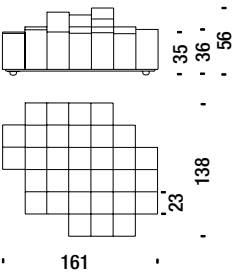

Elemento destro 138

101

1 m³ 80 Kg

Element left 207

Elemento sinistro 207

104

1,4 m³ 152 Kg

Element right 207

Elemento destro 207

103

1,4 m³ 152 Kg

Island 161x138

Isola 161x138

107

1,2 m³ 120 Kg

Armchair