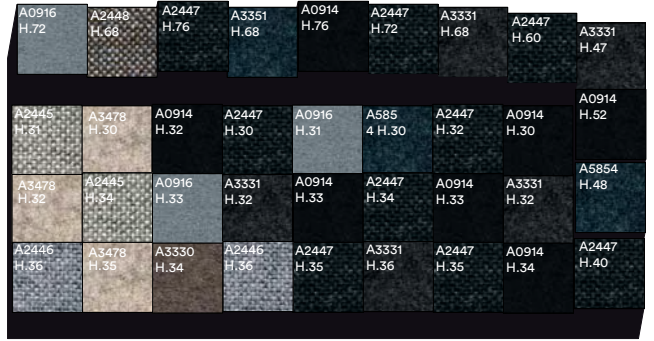

RED

DARK RED

101 Element right
Elemento destro

102 Element left
Elemento sinistro

LIGHT BLUE

DARK BLUE

LIGHT GREY

DARK GREY

RED

DARK RED

103 Element right 207
Elemento destro 207

104 Element left 207
Elemento sinistro 207

LIGHT BLUE

DARK BLUE

LIGHT GREY

DARK GREY

RED

DARK RED

107 Island 161x138
Isola 161x138

Element left 138

Elemento sinistro 138

102

1 m³ 80 Kg

Element right 138