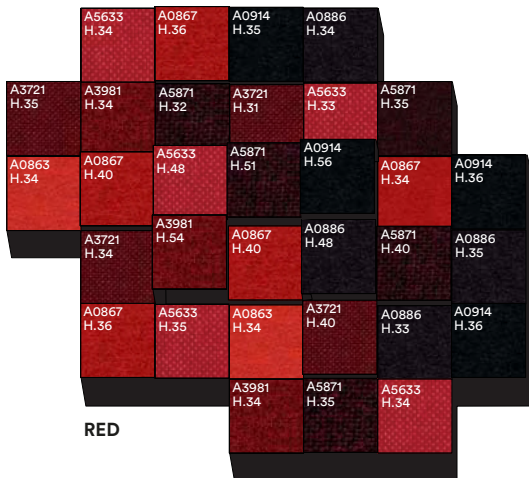

RED

DARK RED

101 Element right
Elemento destro

102 Element left
Elemento sinistro

LIGHT BLUE

DARK BLUE

LIGHT GREY

DARK GREY

RED

DARK RED

103 Element right 207
Elemento destro 207

104 Element left 207
Elemento sinistro 207

LIGHT BLUE

DARK BLUE

LIGHT GREY

DARK GREY

RED

DARK RED

107 Island 161x138
Isola 161x138

Element left 138

Elemento sinistro 138

102

1 m³ 80 Kg

Element right 138