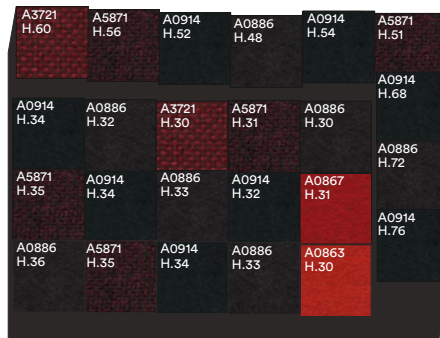

A2448
Hallingdal 270

A2447
Hallingdal 180

A0914
Divina 3 191

001 Armchair
Poltrona

LIGHT BLUE

DARK BLUE

LIGHT GREY

DARK GREY

RED

DARK RED

101 Element right
Elemento destro

102 Element left
Elemento sinistro

LIGHT BLUE

DARK BLUE

LIGHT GREY

DARK GREY

RED

DARK RED

103 Element right 207
Elemento destro 207

104 Element left 207
Elemento sinistro 207

LIGHT BLUE

DARK BLUE

LIGHT GREY

DARK GREY

RED

DARK RED

107 Island 161x138
Isola 161x138

Element left 138

Elemento sinistro 138

102

1 m³ 80 Kg

Element right 138