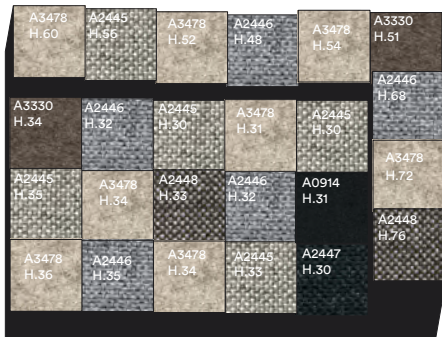

RED

DARK RED

101 Element right
Elemento destro

102 Element left
Elemento sinistro

LIGHT BLUE

DARK BLUE

LIGHT GREY

DARK GREY

RED

DARK RED

103 Element right 207
Elemento destro 207

104 Element left 207
Elemento sinistro 207

LIGHT BLUE

DARK BLUE

LIGHT GREY

DARK GREY

RED

DARK RED

107 Island 161x138
Isola 161x138

Element left 138

Elemento sinistro 138

102

1 m³ 80 Kg

Element right 138