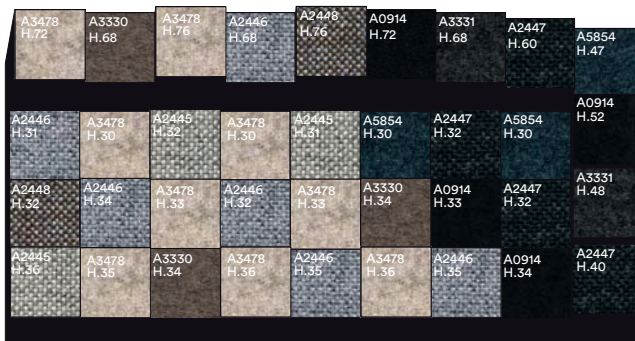

Version GREY - DARK GREY

A0916
Divina 3 171

A3478
Divina
Melange 3 227

A3330
Divina
Melange 2 260

A3331
Divina
Melange 2 170

A5854
Divina MD 873

A2445
Hallingdal 110

A2446
Hallingdal 130

RED

DARK RED

101 Element right
Elemento destro

102 Element left
Elemento sinistro

LIGHT BLUE

DARK BLUE

LIGHT GREY

DARK GREY

RED

DARK RED

103 Element right 207
Elemento destro 207

104 Element left 207
Elemento sinistro 207

LIGHT BLUE

DARK BLUE

LIGHT GREY

DARK GREY

RED

DARK RED

107 Island 161x138
Isola 161x138

Element left 138

Elemento sinistro 138

102

1 m³ 80 Kg

Element right 138