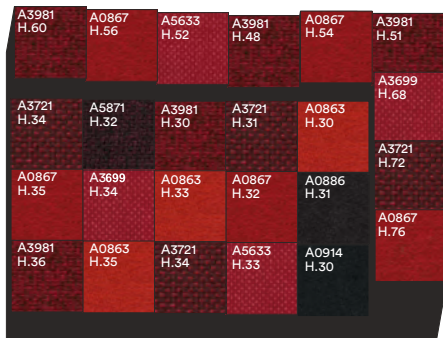

A2448
Hallingdal 270

A2447
Hallingdal 180

A0914
Divina 3 191

001 Armchair
Poltrona

LIGHT BLUE

DARK BLUE

LIGHT GREY

DARK GREY

RED

DARK RED

101 Element right
Elemento destro

102 Element left
Elemento sinistro

LIGHT BLUE

DARK BLUE

LIGHT GREY

DARK GREY

RED

DARK RED

103 Element right 207
Elemento destro 207

104 Element left 207
Elemento sinistro 207

LIGHT BLUE

DARK BLUE

LIGHT GREY

DARK GREY

RED

DARK RED

107 Island 161x138
Isola 161x138

Element left 138

Elemento sinistro 138

102

1 m³ 80 Kg

Element right 138