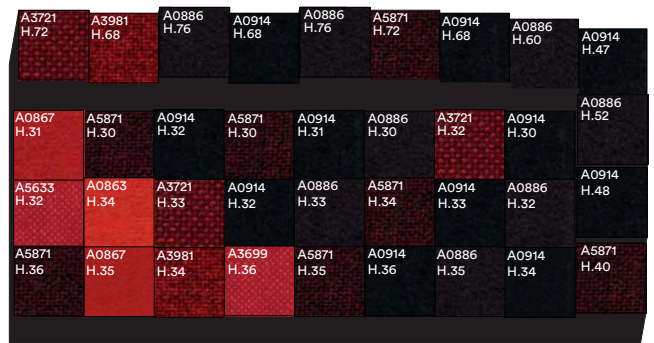

RED

DARK RED

101 Element right
Elemento destro

102 Element left
Elemento sinistro

LIGHT BLUE

DARK BLUE

LIGHT GREY

DARK GREY

RED

DARK RED

103 Element right 207
Elemento destro 207

104 Element left 207
Elemento sinistro 207

LIGHT BLUE

DARK BLUE

LIGHT GREY

DARK GREY

RED

DARK RED

107 Island 161x138
Isola 161x138

Element left 138

Elemento sinistro 138

102

1 m³ 80 Kg

Element right 138