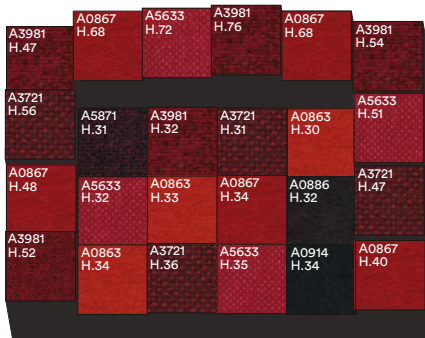

A2448
Hallingdal 270

A2447
Hallingdal 180

A0914
Divina 3 191

001 Armchair
Poltrona

LIGHT BLUE

DARK BLUE

LIGHT GREY

DARK GREY

RED

DARK RED

101 Element right
Elemento destro

102 Element left
Elemento sinistro

LIGHT BLUE

DARK BLUE

LIGHT GREY

DARK GREY

RED

DARK RED

103 Element right 207
Elemento destro 207

104 Element left 207
Elemento sinistro 207

LIGHT BLUE

DARK BLUE

LIGHT GREY

DARK GREY