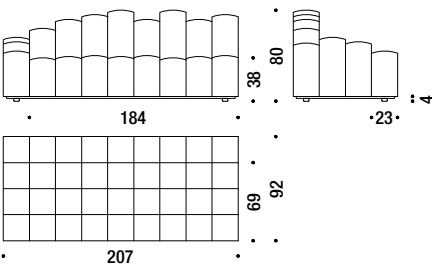

RED

DARK RED

107 Island 161x138
Isola 161x138

Element left 138

Elemento sinistro 138

102

1 m³ 80 Kg

Element right 138

Elemento destro 138

101

1 m³ 80 Kg

Element left 207

Elemento sinistro 207

104

1,4 m³ 152 Kg

Element right 207