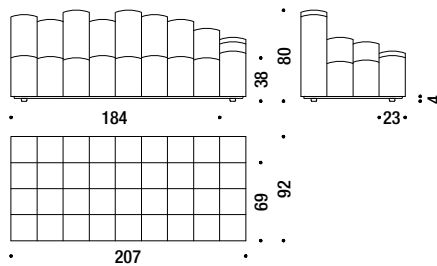

Element right 207

Elemento destro 207

103

1,4 m³ 152 Kg