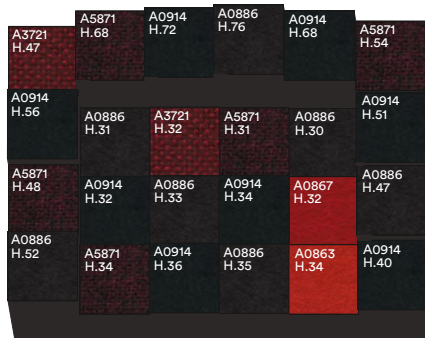

Version GREY - DARK GREY

A0916
Divina 3 171

A3478
Divina
Melange 3 227

A3330
Divina
Melange 2 260

A3331
Divina
Melange 2 170

A5854
Divina MD 873

A2445
Hallingdal 110

A2446
Hallingdal 130

A2448
Hallingdal 270

A2447
Hallingdal 180

A0914
Divina 3 191

001 Armchair
Poltrona

LIGHT BLUE

DARK BLUE

LIGHT GREY

DARK GREY

RED

DARK RED

101 Element right
Elemento destro

102 Element left
Elemento sinistro

LIGHT BLUE

DARK BLUE

LIGHT GREY

DARK GREY

RED

DARK RED

103 Element right 207
Elemento destro 207

104 Element left 207
Elemento sinistro 207

LIGHT BLUE

DARK BLUE

LIGHT GREY

DARK GREY