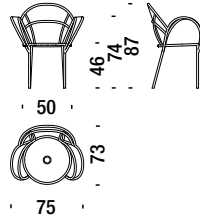

rouge - eau

**Chair**

**Sedia** ..... 050

0,2 m<sup>3</sup> 8 Kg

**Armchair**

**Poltrona** ..... 001

0,5 m<sup>3</sup> 15 Kg

**Settee**

**Divanetto** ..... 078

0,9 m<sup>3</sup> 19 Kg

**Small table Ø50 H.38**

**Tavolo piccolo Ø50 H.38** ..... 06H

0,2 m<sup>3</sup> 7 Kg

**Small table Ø50 H.46**

**Tavolo piccolo Ø50 H.46** ..... 06I

0,2 m<sup>3</sup> 7 Kg

**Large table Ø75 H.38**

**Tavolo grande Ø75 H.38** ..... 06J

0,2 m<sup>3</sup> 10 Kg

**Bistrot table**

**Tavolo Bistrot** ..... 06Z

0,5 m<sup>3</sup> 12 Kg