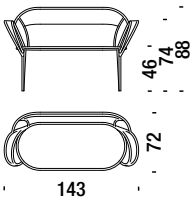

rouge - eau

**Chair**

**Sedia** ..... 050

0,2 m<sup>3</sup> 8 Kg

**Armchair**

**Poltrona** ..... 001

0,5 m<sup>3</sup> 15 Kg

**Settee**

**Divanetto** ..... 078

0,9 m<sup>3</sup> 19 Kg

**Small table Ø50 H.38**

**Tavolo piccolo Ø50 H.38** ..... 06H

0,2 m<sup>3</sup> 7 Kg

**Small table Ø50 H.46**

**Tavolo piccolo Ø50 H.46** ..... 06I

0,2 m<sup>3</sup> 7 Kg

**Large table Ø75 H.38**

**Tavolo grande Ø75 H.38** ..... 06J

0,2 m<sup>3</sup> 10 Kg

**Bistrot table**

**Tavolo Bistrot** ..... 06Z

0,5 m<sup>3</sup> 12 Kg