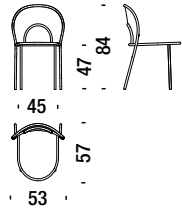

rouge - eau

**Chair**

**Sedia** ..... 050

0,2 m<sup>3</sup> 8 Kg

**Armchair**

**Poltrona** ..... 001

0,5 m<sup>3</sup> 15 Kg

**Settee**

**Divanetto** ..... 078

0,9 m<sup>3</sup> 19 Kg

**Small table Ø50 H.38**

**Tavolo piccolo Ø50 H.38** ..... 06H

0,2 m<sup>3</sup> 7 Kg

**Small table Ø50 H.46**

**Tavolo piccolo Ø50 H.46** ..... 06I

0,2 m<sup>3</sup> 7 Kg

**Large table Ø75 H.38**

**Tavolo grande Ø75 H.38** ..... 06J

0,2 m<sup>3</sup> 10 Kg

**Bistrot table**

**Tavolo Bistrot** ..... 06Z

0,5 m<sup>3</sup> 12 Kg