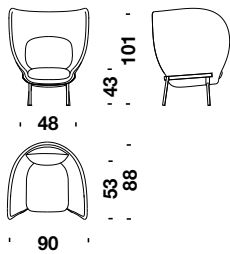

Lowback

096

4,4 mt. ★ 9,5 m² 0,6 m³ 32 Kg

Highback

091

6,5 mt. ★ 13 m² 1 m³ 36 Kg

Table 45 H.45 Alpi® top

0AX

Tavolo 45 H.45 piano Alpi®

0,1 m³ 9 Kg

Table 75 H.40 Alpi® top

0AV

Tavolo 75 H.40 piano Alpi®

0,3 m³ 12 Kg

Table 45 H.45 glass top

0AZ

Tavolo 45 H.45 piano vetro

0,1 m³ 9 Kg

Table 75 H.40 glass top

0AY

Tavolo 75 H.40 piano vetro

0,3 m³ 12 Kg