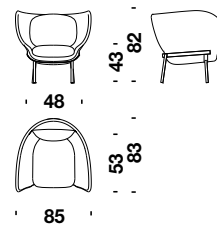

OXIDORED
RAL 3009

SAND
Pant. 7529

Table top Piano tavolino

SOTTASS
ORANGE
Alpi® veneer

SOTTASS
RED
Alpi® veneer

Small Club

061

3,3 mt. ★ 6,2 m² 0,3 m³ 13 Kg

Lowback

096

4,4 mt. ★ 9,5 m² 0,6 m³ 32 Kg

Highback

091

6,5 mt. ★ 13 m² 1 m³ 36 Kg

Table 45 H.45 Alpi® top

0AX

Tavolo 45 H.45 piano Alpi®

0,1 m³ 9 Kg

Table 75 H.40 Alpi® top

0AV

Tavolo 75 H.40 piano Alpi®

0,3 m³ 12 Kg

Table 45 H.45 glass top

0AZ

Tavolo 45 H.45 piano vetro

0,1 m³ 9 Kg

Table 75 H.40 glass top

0AY

Tavolo 75 H.40 piano vetro

0,3 m³ 12 Kg