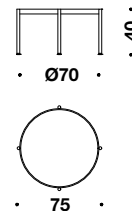

Lowback

096

4,4 mt. ★ 9,5 m² 0,6 m³ 32 Kg

Highback

091

6,5 mt. ★ 13 m² 1 m³ 36 Kg

Table 45 H.45 Alpi® top

0AX

Tavolo 45 H.45 piano Alpi®

0,1 m³ 9 Kg

Table 75 H.40 Alpi® top

0AV

Tavolo 75 H.40 piano Alpi®

0,3 m³ 12 Kg

Table 45 H.45 glass top

0AZ

Tavolo 45 H.45 piano vetro

0,1 m³ 9 Kg

Table 75 H.40 glass top

0AY

Tavolo 75 H.40 piano vetro

0,3 m³ 12 Kg