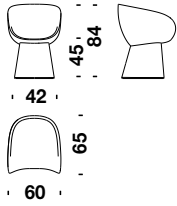

OXIDORED
RAL 3009

SAND
Pant. 7529

Table top Piano tavolino

SOTTASS
ORANGE
Alpi® veneer

SOTTASS
RED
Alpi® veneer

Small Club

061

3,3 mt. ★ 6,2 m² 0,3 m³ 13 Kg

Lowback

096

4,4 mt. ★ 9,5 m² 0,6 m³ 32 Kg

Highback

091

6,5 mt. ★ 13 m² 1 m³ 36 Kg

Table 45 H.45 Alpi® top

0AX

Tavolo 45 H.45 piano Alpi®

0,1 m³ 9 Kg

Table 75 H.40 Alpi® top

0AV

Tavolo 75 H.40 piano Alpi®

0,3 m³ 12 Kg

Table 45 H.45 glass top

0AZ

Tavolo 45 H.45 piano vetro

0,1 m³ 9 Kg

Table 75 H.40 glass top

0AY

Tavolo 75 H.40 piano vetro

0,3 m³ 12 Kg