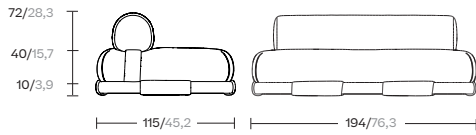

Two seat module with cushion / KSB601100

Code	Description
B6562000SR	Two-seater module Aluminium
B6971C2600	Backrest

U.B: 1
V: 1,2 m3 / 42,4 cft
W: 27 Kg / 59,4 Lbs
C.O.M.: 2,6 ml

Roll small cushion
U.B: 1
V: 0,12 m3 / 4,36 cft
W: 0,8 Kg / 1,76 Lbs
C.O.M.: 0,9 ml
25D x 80 / 9,8D x 31,5