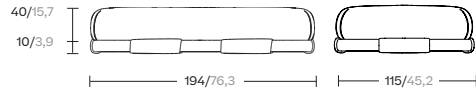

Two seat module / KSB601000

Code	Description
B6562000SR	Two-seater module Aluminium

U.B: 1
V: 1,2 m3 / 42,4 cft
W: 27 Kg / 59,4 Lbs
C.O.M.: 2,6 ml