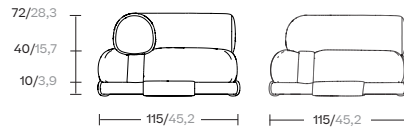

One seat module / KSB600700

U.B: 1  
 V: 0,7 m3 / 24,8 cft  
 W: 22 Kg / 48,4 Lbs  
 C.O.M.: 2,6 ml

Code	Description
B6561000SR	One-seater module Aluminium

One seat module with cushion / KSB600800

U.B: 1  
 V: 0,7 m3 / 24,8 cft  
 W: 22 Kg / 48,4 Lbs  
 C.O.M.: 2,6 ml

Roll small cushion  
 U.B: 1  
 V: 0,12 m3 / 4,36 cft  
 W: 0,8 Kg / 1,76 Lbs  
 C.O.M: 0,9 ml  
 25D x 80 / 9,8D x 31,5

Code	Description
B6561000SR	One-seater module Aluminium
B6971C2500	Backrest

Corner Module / KSB600900

1  
 0,7 m3 / 24,8 cft  
 22 Kg / 48,4 Lbs

Roll cushion  
 U.B: 1  
 V: 0,24 m3 / 8,72 cft  
 W: 1,6 Kg / 3,52 Lbs  
 C.O.M: 1,5 ml  
 25D x 80 x 80 / 9,8D x 31,5 x 31,5

Code	Description
B6561000SR	One-seater module Aluminium
B6971C2700	Backrest

Two seat module / KSB601000

Code	Description
B6562000SR	Two-seater module Aluminium

U.B: 1  
 V: 1,2 m3 / 42,4 cft  
 W: 27 Kg / 59,4 Lbs  
 C.O.M.: 2,6 ml

Two seat module with cushion / KSB601100

Code	Description
B6562000SR	Two-seater module Aluminium
B6971C2600	Backrest