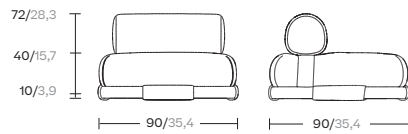

One seat module / KSB600700

U.B: 1  
 V: 0,7 m3 / 24,8 cft  
 W: 22 Kg / 48,4 Lbs  
 C.O.M.: 2,6 ml

Code	Description
B6561000SR	One-seater module Aluminium

One seat module with cushion / KSB600800

U.B: 1  
 V: 0,7 m3 / 24,8 cft  
 W: 22 Kg / 48,4 Lbs  
 C.O.M.: 2,6 ml

U.B: 1  
 V: 1,2 m3 / 42,4 cft  
 W: 27 Kg / 59,4 Lbs  
 C.O.M.: 2,6 ml

Roll small cushion  
 U.B: 1  
 V: 0,12 m3 / 4,36 cft  
 W: 0,8 Kg / 1,76 Lbs  
 C.O.M.: 0,9 ml  
 25D x 80 / 9,8D x 31,5

Daybed / KSB601200

Code	Description
B6562000SR	Two-seater module Aluminium
B6971C2500	Backrest

U.B: 1  
 V: 1,2 m3 / 42,4 cft  
 W: 27 Kg / 59,4 Lbs  
 C.O.M.: 2,6 ml

Roll big cushion  
 U.B: 1  
 V: 0,24 m3 / 8,72 cft  
 W: 1,6 Kg / 3,52 Lbs  
 C.O.M.: 1,5 ml  
 25D x 165 / 9,8D x 64,9

One seat module / KSB600700

U.B: 1  
 V: 0,7 m3 / 24,8 cft  
 W: 20 Kg / 44 Lbs  
 C.O.M.: 2,6 ml

Code	Description
B6563000SR	Small module Aluminium

One seat module with cushion / KSB600800

U.B: 1  
 V: 0,7 m3 / 24,8 cft  
 W: 20 Kg / 44 Lbs  
 C.O.M.: 2,6 ml