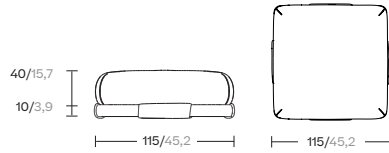

One seat module / KSB600700

U.B: 1  
 V: 0,7 m3 / 24,8 cft  
 W: 22 Kg / 48,4 Lbs  
 C.O.M.: 2,6 ml

Code	Description
B6561000SR	One-seater module Aluminium

One seat module with cushion / KSB600800

U.B: 1  
 V: 0,7 m3 / 24,8 cft  
 W: 22 Kg / 48,4 Lbs  
 C.O.M.: 2,6 ml

Roll small cushion  
 U.B: 1  
 V: 0,12 m3 / 4,36 cft  
 W: 0,8 Kg / 1,76 Lbs  
 C.O.M: 0,9 ml  
 25D x 80 / 9,8D x 31,5

Code	Description
B6561000SR	One-seater module Aluminium
B6971C2500	Backrest

Corner Module / KSB600900

1  
 0,7 m3 / 24,8 cft  
 22 Kg / 48,4 Lbs

Roll cushion  
 U.B: 1  
 V: 0,24 m3 / 8,72 cft  
 W: 1,6 Kg / 3,52 Lbs  
 C.O.M: 1,5 ml  
 25D x 80 x 80 / 9,8D x 31,5 x 31,5

Code	Description
B6561000SR	One-seater module Aluminium
B6971C2700	Backrest

Two seat module / KSB601000

Code	Description
B6562000SR	Two-seater module Aluminium

U.B: 1  
 V: 1,2 m3 / 42,4 cft  
 W: 27 Kg / 59,4 Lbs  
 C.O.M.: 2,6 ml

Two seat module with cushion / KSB601100

Code	Description
B6562000SR	Two-seater module Aluminium
B6971C2600	Backrest