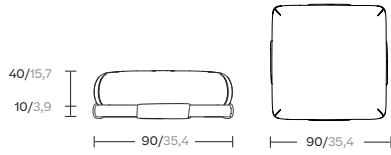

One seat module / KSB600700

U.B: 1
V: 0,7 m3 / 24,8 cft
W: 20 Kg / 44 Lbs
C.O.M.: 2,6 ml

Code	Description
B6563000SR	Small module Aluminium