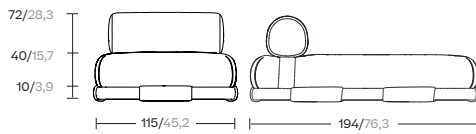

One seat module / KSB600700

U.B: 1  
 V: 0,7 m3 / 24,8 cft  
 W: 22 Kg / 48,4 Lbs  
 C.O.M.: 2,6 ml

Code	Description
B6561000SR	One-seater module Aluminium

One seat module with cushion / KSB600800

U.B: 1  
 V: 0,7 m3 / 24,8 cft  
 W: 22 Kg / 48,4 Lbs  
 C.O.M.: 2,6 ml

1  
 0,7 m3 / 24,8 cft  
 22 Kg / 48,4 Lbs

Roll cushion  
 U.B: 1  
 V: 0,24 m3 / 8,72 cft  
 W: 1,6 Kg / 3,52 Lbs  
 C.O.M: 1,5 ml  
 25D x 80 x 80 / 9,8D x 31,5 x 31,5

Code	Description
B6561000SR	One-seater module Aluminium
B6971C2700	Backrest

Two seat module / KSB601000

Code	Description
B6562000SR	Two-seater module Aluminium

U.B: 1  
 V: 1,2 m3 / 42,4 cft  
 W: 27 Kg / 59,4 Lbs  
 C.O.M.: 2,6 ml

Two seat module with cushion / KSB601100

Code	Description
B6562000SR	Two-seater module Aluminium
B6971C2600	Backrest

U.B: 1  
 V: 1,2 m3 / 42,4 cft  
 W: 27 Kg / 59,4 Lbs  
 C.O.M.: 2,6 ml

Roll small cushion  
 U.B: 1  
 V: 0,12 m3 / 4,36 cft  
 W: 0,8 Kg / 1,76 Lbs  
 C.O.M.: 0,9 ml  
 25D x 80 / 9,8D x 31,5

Daybed / KSB601200