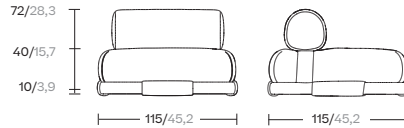

One seat module / KSB600700

U.B: 1  
 V: 0,7 m3 / 24,8 cft  
 W: 22 Kg / 48,4 Lbs  
 C.O.M.: 2,6 ml

Code	Description
B6561000SR	One-seater module Aluminium

One seat module with cushion / KSB600800

U.B: 1  
 V: 0,7 m3 / 24,8 cft  
 W: 22 Kg / 48,4 Lbs  
 C.O.M.: 2,6 ml

Roll small cushion  
 U.B: 1  
 V: 0,12 m3 / 4,36 cft  
 W: 0,8 Kg / 1,76 Lbs  
 C.O.M: 0,9 ml  
 25D x 80 / 9,8D x 31,5

Code	Description
B6561000SR	One-seater module Aluminium
B6971C2500	Backrest

Corner Module / KSB600900

1  
 0,7 m3 / 24,8 cft  
 22 Kg / 48,4 Lbs

Roll cushion  
 U.B: 1  
 V: 0,24 m3 / 8,72 cft  
 W: 1,6 Kg / 3,52 Lbs  
 C.O.M: 1,5 ml  
 25D x 80 x 80 / 9,8D x 31,5 x 31,5

Code	Description
B6561000SR	One-seater module Aluminium
B6971C2700	Backrest

Code	Description
B6562000SR	Two-seater module Aluminium
B6971C2500	Backrest

U.B: 1  
 V: 1,2 m3 / 42,4 cft  
 W: 27 Kg / 59,4 Lbs  
 C.O.M.: 2,6 ml

Roll big cushion  
 U.B: 1  
 V: 0,24 m3 / 8,72 cft  
 W: 1,6 Kg / 3,52 Lbs  
 C.O.M.: 1,5 ml  
 25D x 165 / 9,8D x 64,9