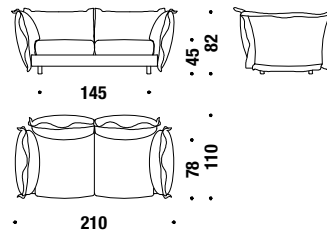

1 seater sofa fiber

Divano 1 posto fibra

FOA

11mt. 20,1m² 1,2m³ 52Kg

2 seater sofa fiber

Divano 2 posti fibra

FOB

16mt. 30,4m² 1,8m³ 90Kg

3 seater sofa fiber

Divano 3 posti fibra

FOC

19,8mt. 37,8m² 3,4m³ 105Kg

1 seater sofa-fixed fiber

Divano 1 posto - fisso fibra

FON

11mt. 20,1m² 1,2m³ 52Kg

2 seater sofa-fixed fiber

Divano 2 posti - fisso fibra

FOO

16mt. 30,4m² 1,8m³ 90Kg

3 seater sofa-fixed fiber

Divano 3 posti - fisso fibra

FOP

19,8mt. 37,8m² 3,4m³ 105Kg

1 seater sofa goose down

Divano 1 posto piuma

POA

11mt. 20,1m² 1,2m³ 52Kg

2 seater sofa goose down

Divano 2 posti piuma

POB

16mt. 30,4m² 1,8m³ 90Kg