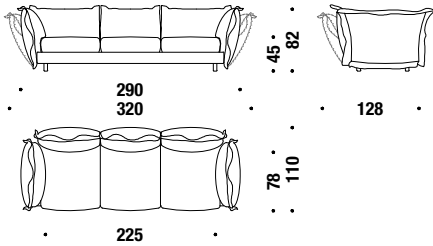

2 seater sofa-fixed fiber

Divano 2 posti - fisso fibra

FOO

16mt. 30,4m² 1,8m³ 90Kg

3 seater sofa-fixed fiber

Divano 3 posti - fisso fibra

FOP

19,8mt. 37,8m² 3,4m³ 105Kg

1 seater sofa goose down

Divano 1 posto piuma

POA

11mt. 20,1m² 1,2m³ 52Kg

2 seater sofa goose down

Divano 2 posti piuma

POB

16mt. 30,4m² 1,8m³ 90Kg

3 seater sofa goose down

Divano 3 posti piuma

POC

19,8mt. 37,8m² 3,4m³ 105Kg

1 seater sofa-fixed goose down

Divano 1 posto - fisso piuma

PON

11mt. 20,1m² 1,2m³ 52Kg