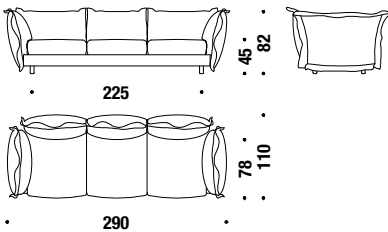

1 seater sofa goose down

Divano 1 posto piuma

POA

11mt. 20,1m² 1,2m³ 52Kg

2 seater sofa goose down

Divano 2 posti piuma

POB

16mt. 30,4m² 1,8m³ 90Kg

3 seater sofa goose down

Divano 3 posti piuma

POC

19,8mt. 37,8m² 3,4m³ 105Kg

1 seater sofa-fixed goose down

Divano 1 posto - fisso piuma

PON

11mt. 20,1m² 1,2m³ 52Kg

2 seater sofa-fixed goose down

Divano 2 posti - fisso piuma

POO

16mt. 30,4m² 1,8m³ 90Kg

3 seater sofa-fixed goose down

Divano 3 posti - fisso piuma

POP

19,8mt. 37,8m² 3,4m³ 105Kg

Stool fiber

Pouf fibra

F0L

4,7mt. 5,3m² 1,2m³ 35Kg

• 45 •

• 75 •

• 98 •

Stool goose down