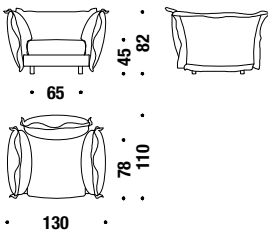

1 seater sofa fiber

Divano 1 posto fibra

FOA

11mt. 20,1m² 1,2m³ 52Kg

2 seater sofa fiber

Divano 2 posti fibra

FOB

16mt. 30,4m² 1,8m³ 90Kg

3 seater sofa fiber

Divano 3 posti fibra

FOC

19,8mt. 37,8m² 3,4m³ 105Kg

1 seater sofa-fixed fiber

Divano 1 posto - fisso fibra

FON

11mt. 20,1m² 1,2m³ 52Kg

2 seater sofa-fixed fiber

Divano 2 posti - fisso fibra

FOO

16mt. 30,4m² 1,8m³ 90Kg

3 seater sofa-fixed fiber

Divano 3 posti - fisso fibra

FOP

19,8mt. 37,8m² 3,4m³ 105Kg

1 seater sofa goose down

Divano 1 posto piuma

POA

11mt. 20,1m² 1,2m³ 52Kg

2 seater sofa goose down

Divano 2 posti piuma

POB

16mt. 30,4m² 1,8m³ 90Kg