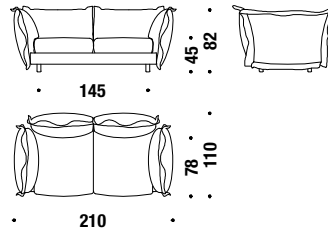

2 seater sofa-fixed fiber

Divano 2 posti - fisso fibra

FOO

16mt. 30,4m² 1,8m³ 90Kg

3 seater sofa-fixed fiber

Divano 3 posti - fisso fibra

FOP

19,8mt. 37,8m² 3,4m³ 105Kg

1 seater sofa goose down

Divano 1 posto piuma

POA

11mt. 20,1m² 1,2m³ 52Kg

2 seater sofa goose down

Divano 2 posti piuma

POB

16mt. 30,4m² 1,8m³ 90Kg

3 seater sofa goose down

Divano 3 posti piuma

POC

19,8mt. 37,8m² 3,4m³ 105Kg

1 seater sofa-fixed goose down

Divano 1 posto - fisso piuma

PON

11mt. 20,1m² 1,2m³ 52Kg

2 seater sofa-fixed goose down

Divano 2 posti - fisso piuma

POO

16mt. 30,4m² 1,8m³ 90Kg

3 seater sofa-fixed goose down

Divano 3 posti - fisso piuma

POP

19,8mt. 37,8m² 3,4m³ 105Kg