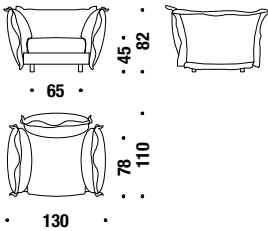

2 seater sofa-fixed fiber

Divano 2 posti - fisso fibra

FOO

16mt. 30,4m² 1,8m³ 90Kg

3 seater sofa-fixed fiber

Divano 3 posti - fisso fibra

FOP

19,8mt. 37,8m² 3,4m³ 105Kg

1 seater sofa goose down

Divano 1 posto piuma

POA

11mt. 20,1m² 1,2m³ 52Kg

2 seater sofa goose down

Divano 2 posti piuma

POB

16mt. 30,4m² 1,8m³ 90Kg

3 seater sofa goose down

Divano 3 posti piuma

POC

19,8mt. 37,8m² 3,4m³ 105Kg

1 seater sofa-fixed goose down

Divano 1 posto - fisso piuma

PON

11mt. 20,1m² 1,2m³ 52Kg

2 seater sofa-fixed goose down

Divano 2 posti - fisso piuma

POO

16mt. 30,4m² 1,8m³ 90Kg

3 seater sofa-fixed goose down

Divano 3 posti - fisso piuma

POP

19,8mt. 37,8m² 3,4m³ 105Kg