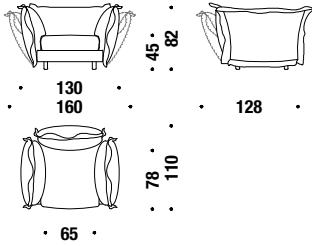

1 seater sofa fiber

Divano 1 posto fibra

FOA

11mt. 20,1m² 1,2m³ 52Kg

2 seater sofa fiber

Divano 2 posti fibra

FOB

16mt. 30,4m² 1,8m³ 90Kg

3 seater sofa fiber

Divano 3 posti fibra

FOC

19,8mt. 37,8m² 3,4m³ 105Kg

1 seater sofa-fixed fiber

Divano 1 posto - fisso fibra

FON

11mt. 20,1m² 1,2m³ 52Kg

2 seater sofa-fixed fiber

Divano 2 posti - fisso fibra

FOO

16mt. 30,4m² 1,8m³ 90Kg

3 seater sofa-fixed fiber

Divano 3 posti - fisso fibra

FOP

19,8mt. 37,8m² 3,4m³ 105Kg

1 seater sofa goose down

Divano 1 posto piuma

POA

11mt. 20,1m² 1,2m³ 52Kg

2 seater sofa goose down

Divano 2 posti piuma

POB

16mt. 30,4m² 1,8m³ 90Kg