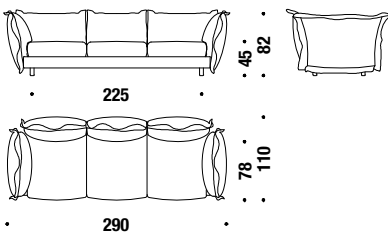

1 seater sofa fiber

Divano 1 posto fibra

FOA

11mt. 20,1m² 1,2m³ 52Kg

2 seater sofa fiber

Divano 2 posti fibra

FOB

16mt. 30,4m² 1,8m³ 90Kg

3 seater sofa fiber

Divano 3 posti fibra

FOC

19,8mt. 37,8m² 3,4m³ 105Kg

1 seater sofa-fixed fiber

Divano 1 posto - fisso fibra

FON

11mt. 20,1m² 1,2m³ 52Kg

2 seater sofa-fixed fiber

Divano 2 posti - fisso fibra

FOO

16mt. 30,4m² 1,8m³ 90Kg

3 seater sofa-fixed fiber

Divano 3 posti - fisso fibra

FOP

19,8mt. 37,8m² 3,4m³ 105Kg

1 seater sofa goose down

Divano 1 posto piuma

POA

11mt. 20,1m² 1,2m³ 52Kg

2 seater sofa goose down

Divano 2 posti piuma

POB

16mt. 30,4m² 1,8m³ 90Kg