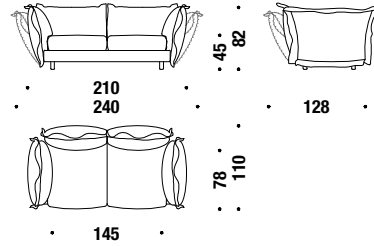

3 seater sofa fiber

Divano 3 posti fibra

FOC

19,8mt. 37,8m² 3,4m³ 105Kg

1 seater sofa-fixed fiber

Divano 1 posto - fisso fibra

FON

11mt. 20,1m² 1,2m³ 52Kg

2 seater sofa-fixed fiber

Divano 2 posti - fisso fibra

FOO

16mt. 30,4m² 1,8m³ 90Kg

3 seater sofa-fixed fiber

Divano 3 posti - fisso fibra

FOP

19,8mt. 37,8m² 3,4m³ 105Kg

1 seater sofa goose down

Divano 1 posto piuma

POA

11mt. 20,1m² 1,2m³ 52Kg

2 seater sofa goose down

Divano 2 posti piuma

POB

16mt. 30,4m² 1,8m³ 90Kg

3 seater sofa goose down

Divano 3 posti piuma

POC

19,8mt. 37,8m² 3,4m³ 105Kg

1 seater sofa-fixed goose down

Divano 1 posto - fisso piuma

PON

11mt. 20,1m² 1,2m³ 52Kg