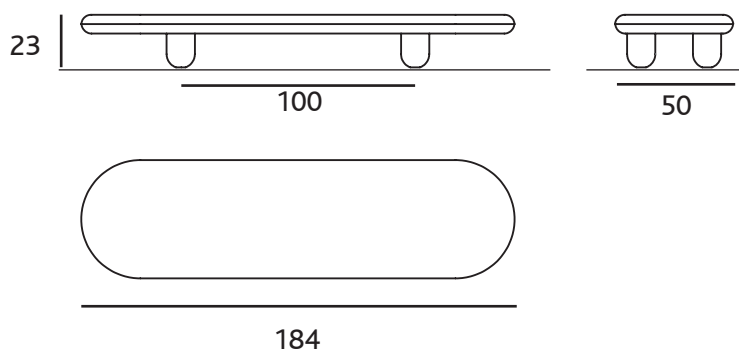

ACABADOS

Lacado brillo disponible en las siguientes tonalidades:

MESA EXPLORER BAJA 1840

DIMENSIONES, PESOS Y EMBALAJE:

Todas las piezas vienen debidamente embaladas y paletizadas.

Explorer 1840:
30 x 30 x 20 cm / 10Kg
60 x 200 x 75 cm / 35Kg

Explorer 2340:
30 x 30 x 20 cm / 10Kg
60 x 250 x 75 cm / 35Kg

CARGAS MÁXIMAS:

El peso máximo recomendado que soporta la mesa es de 30Kg (peso distribuido).

LIMPIEZA Y MANTENIMIENTO

Limpiar con un paño húmedo o con un jabón neutro.
Recomendable usar bayetas ecológicas.
No utilizar productos de limpieza con alcoholes y disolventes o sus derivados.

FINISHES

The table comes with a glossy lacquer finish available in the following colours.

EXPLORER LOW TABLE 1840

DIMENSIONS, WEIGHTS & PACKAGING:

Every piece comes carefully packed and paletized.

Explorer 1840:
30 x 30 x 20 cm / 10Kg
11.8" x 11.8" x 7.8" / 22 lbr
60 x 200 x 75 cm / 35Kg
23.6" x 78.7" x 29.5" / 77lbs

Explorer 2340:
30 x 30 x 20 cm / 10Kg
11.8" x 11.8" x 7.8" / 22 lbr
60 x 250 x 75 cm / 35Kg
23.6" x 98.4" x 29.5" / 77lbs

EXPLORER LOW TABLE 2340

MAXIMUM LOAD:

The maximum recommended weight for the table is 30 kg (distributed weight)