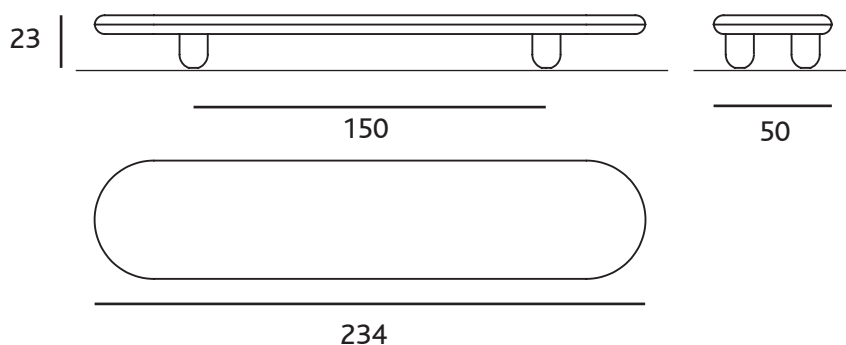

ACABADOS

Lacado brillo disponible en las siguientes tonalidades:

MESA EXPLORER BAJA 1840

DIMENSIONES, PESOS Y EMBALAJE:

Todas las piezas vienen debidamente embaladas y paletizadas.

Explorer 1840:
30 x 30 x 20 cm / 10Kg
60 x 200 x 75 cm / 35Kg

Explorer 2340:
30 x 30 x 20 cm / 10Kg
60 x 250 x 75 cm / 35Kg

CARGAS MÁXIMAS:

El peso máximo recomendado que soporta la mesa es de 30Kg (peso distribuido).

LIMPIEZA Y MANTENIMIENTO

Limpiar con un paño húmedo o con un jabón neutro.
Recomendable usar bayetas ecológicas.
No utilizar productos de limpieza con alcoholes y disolventes o sus derivados.

MESA EXPLORER BAJA 2340

RECOMENDACIONES DE SEGURIDAD

- NO subirse de pie encima del mueble.
- NO sentarse o apoyarse en el mueble.

MEDIDAS EN CM y PULGADAS

Bd Barcelona design

Ramon Turró, 126 / 08005 Barcelona
Tel +34 93 458 69 09 / Fax +34 93 207 36 97
bd@bdbarcelona.com / www.bdbarcelona.com

FINISHES

The table comes with a glossy lacquer finish available in the following colours.

EXPLORER LOW TABLE 1840

DIMENSIONS, WEIGHTS & PACKAGING:

Every piece comes carefully packed and paletized.

Explorer 1840:
30 x 30 x 20 cm / 10Kg
11.8" x 11.8" x 7.8" / 22 lbr
60 x 200 x 75 cm / 35Kg
23.6" x 78.7" x 29.5" / 77lbs